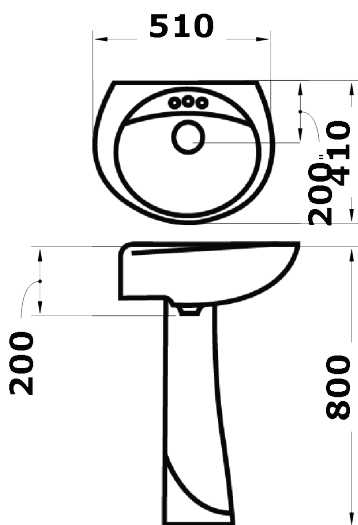

510*410*800mm
white color

IMEX019