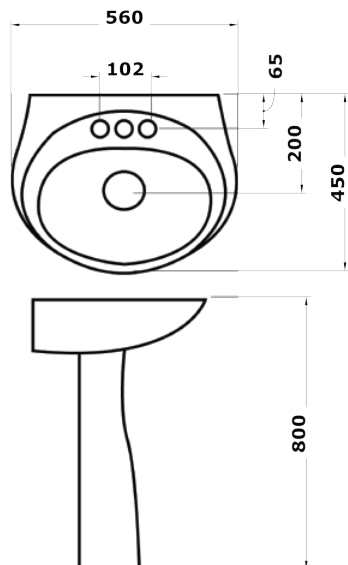

560*450*800mm
white color

IMEX020