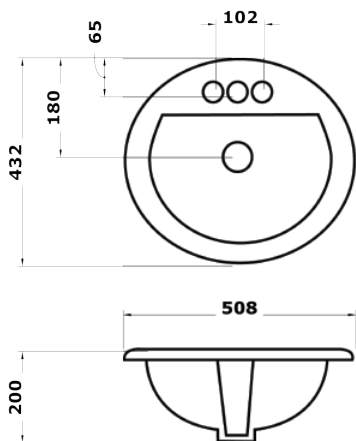

IMEX022

560*460*830mm
white color

Pedestal & Vanity Washbasin

IMEX023

605*430*830mm
white color

IMEX024

483*390*200mm
white color

IMEX025

560*480*200mm
white color

IMEX026

483*483*200mm
white color

IMEX027

620*530*190mm
white color

IMEX030

Basin:450*370*170mm
Cabinet:420*310*800mm

IMEX031

Basin:550*430*180mm
Cabinet:515*300*800mm

IMEX028

508*432*200mm
white color

IMEX029

585*425*200mm
white color

IMEX032

Basin:500*430*180mm
Cabinet:470*300*800mm

IMEX033

Basin:650*445*180mm
Cabinet:610*300*800mm

IMEX034

Basin:750*485*215mm
Cabinet:710*330*800mm

IMEX035

Basin:850*485*225mm
Cabinet:800*320*800mm

IMEX036

Basin:610*470*180mm
Cabinet:600*420*800mm

IMEX037