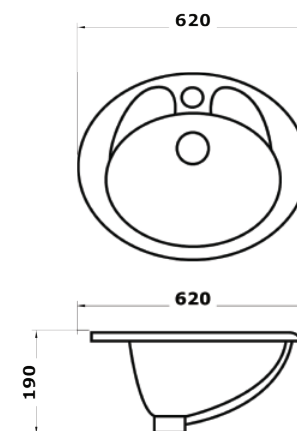

IMEX022

560*460*830mm
white color

Pedestal & Vanity Washbasin

IMEX023

605*430*830mm
white color

IMEX024

483*390*200mm
white color

IMEX025

560*480*200mm
white color

IMEX026

483*483*200mm
white color

IMEX027

620*530*190mm
white color

IMEX030

Basin:450*370*170mm
Cabinet:420*310*800mm

IMEX031

Basin:550*430*180mm
Cabinet:515*300*800mm

IMEX028

508*432*200mm
white color

IMEX029

585*425*200mm
white color

IMEX032

Basin:500*430*180mm
Cabinet:470*300*800mm

IMEX033