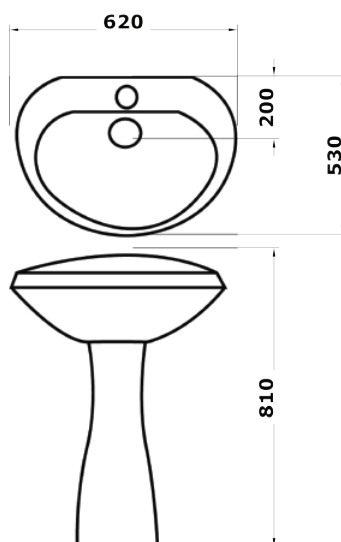

IMEX018

510*410*800mm
white color

IMEX019

560*450*800mm
white color

IMEX020

620*530*810mm
white color

IMEX021

620*480*865mm
white color

IMEX022

560*460*830mm
white color

Pedestal & Vanity Washbasin

IMEX023

605*430*830mm
white color

IMEX024

483*390*200mm
white color

IMEX025