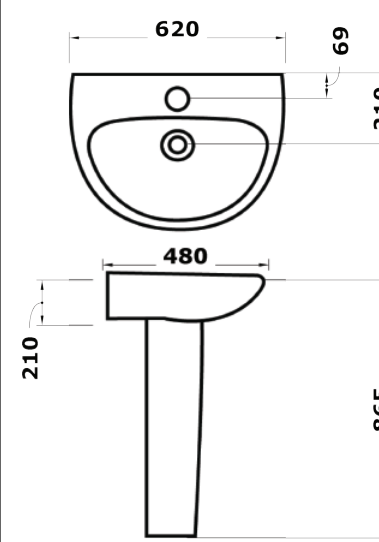

IMEX018

510*410*800mm
white color

IMEX019

560*450*800mm
white color

IMEX020

620*530*810mm
white color

IMEX021

620*480*865mm
white color

IMEX022

560*460*830mm
white color

Pedestal & Vanity Washbasin

IMEX023

605*430*830mm
white color

IMEX024

483*390*200mm
white color

IMEX025