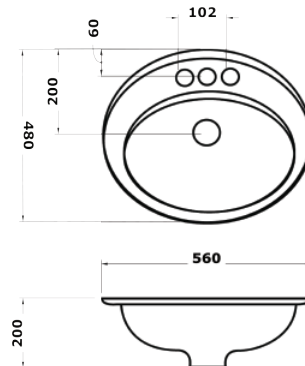

IMEX018

510*410*800mm
white color

IMEX019

560*450*800mm
white color

IMEX020

620*530*810mm
white color

IMEX021

620*480*865mm
white color

IMEX022

560*460*830mm
white color

Pedestal & Vanity Washbasin

IMEX023

605*430*830mm
white color

IMEX024

483*390*200mm
white color

IMEX025

560*480*200mm
white color

IMEX026

483*483*200mm
white color

IMEX027

620*530*190mm
white color

IMEX030

Basin:450*370*170mm
Cabinet:420*310*800mm

IMEX031