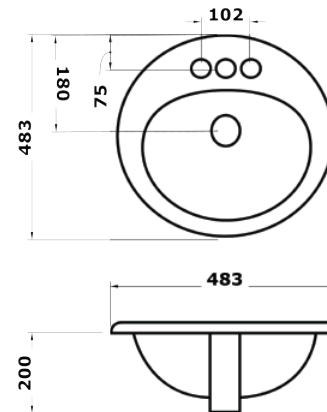

IMEX018

510*410*800mm
white color

IMEX019

560*450*800mm
white color

IMEX020

620*530*810mm
white color

IMEX021

620*480*865mm
white color

IMEX022

560*460*830mm
white color

Pedestal & Vanity Washbasin

IMEX023

605*430*830mm
white color

IMEX024

483*390*200mm
white color

IMEX025

560*480*200mm
white color

IMEX026

483*483*200mm
white color

IMEX027

620*530*190mm
white color

IMEX030

Basin:450*370*170mm
Cabinet:420*310*800mm

IMEX031