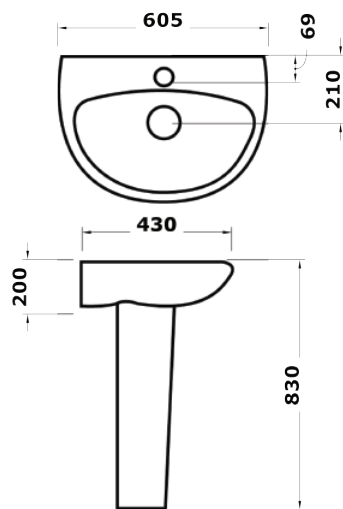

IMEX018

510*410*800mm
white color

IMEX019

560*450*800mm
white color

IMEX020

620*530*810mm
white color

IMEX021

620*480*865mm
white color

IMEX022

560*460*830mm
white color

Pedestal & Vanity Washbasin

IMEX023

605*430*830mm
white color

IMEX024

483*390*200mm
white color

IMEX025

560*480*200mm
white color

IMEX026

483*483*200mm
white color

IMEX027

620*530*190mm
white color

IMEX030

Basin:450*370*170mm
Cabinet:420*310*800mm

IMEX031