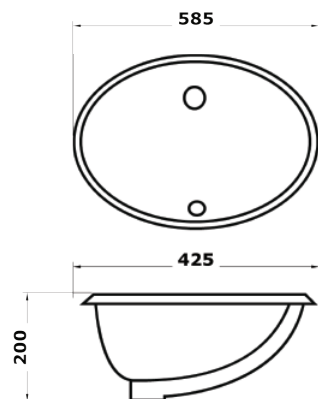

560*480*200mm
white color

IMEX026

483*483*200mm
white color

IMEX027

620*530*190mm
white color

IMEX030

Basin:450*370*170mm
Cabinet:420*310*800mm

IMEX031

Basin:550*430*180mm
Cabinet:515*300*800mm

IMEX028

508*432*200mm
white color

IMEX029

585*425*200mm
white color

IMEX032

Basin:500*430*180mm
Cabinet:470*300*800mm

IMEX033

Basin:650*445*180mm
Cabinet:610*300*800mm

IMEX034

Basin:750*485*215mm
Cabinet:710*330*800mm

IMEX035

Basin:850*485*225mm
Cabinet:800*320*800mm

IMEX036

Basin:610*470*180mm
Cabinet:600*420*800mm

IMEX037

Basin:750*485*215mm
Cabinet:710*330*800mm

IMEX038

Basin:950*510*230mm
Cabinet:900*330*800mm

IMEX039

Basin:750*485*215mm
Cabinet:710*330*800mm

IMEX040

Basin:850*490*225mm
Cabinet:800*320*800mm

IMEX041