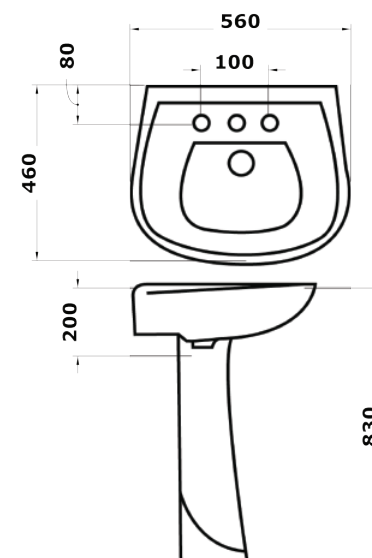

IMEX018

510*410*800mm
white color

IMEX019

560*450*800mm
white color

IMEX020

620*530*810mm
white color

IMEX021

620*480*865mm
white color

IMEX022

560*460*830mm
white color

Pedestal & Vanity Washbasin

IMEX023

605*430*830mm
white color

IMEX024

483*390*200mm
white color

IMEX025