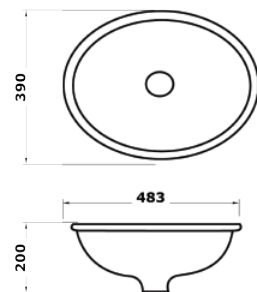

IMEX018

510*410*800mm
white color

IMEX019

560*450*800mm
white color

IMEX020

620*530*810mm
white color

IMEX021

620*480*865mm
white color

IMEX022

560*460*830mm
white color

Pedestal & Vanity Washbasin

IMEX023

605*430*830mm
white color

IMEX024

483*390*200mm
white color

IMEX025

560*480*200mm
white color

IMEX026

483*483*200mm
white color

IMEX027

620*530*190mm
white color

IMEX030

Basin:450*370*170mm
Cabinet:420*310*800mm

IMEX031