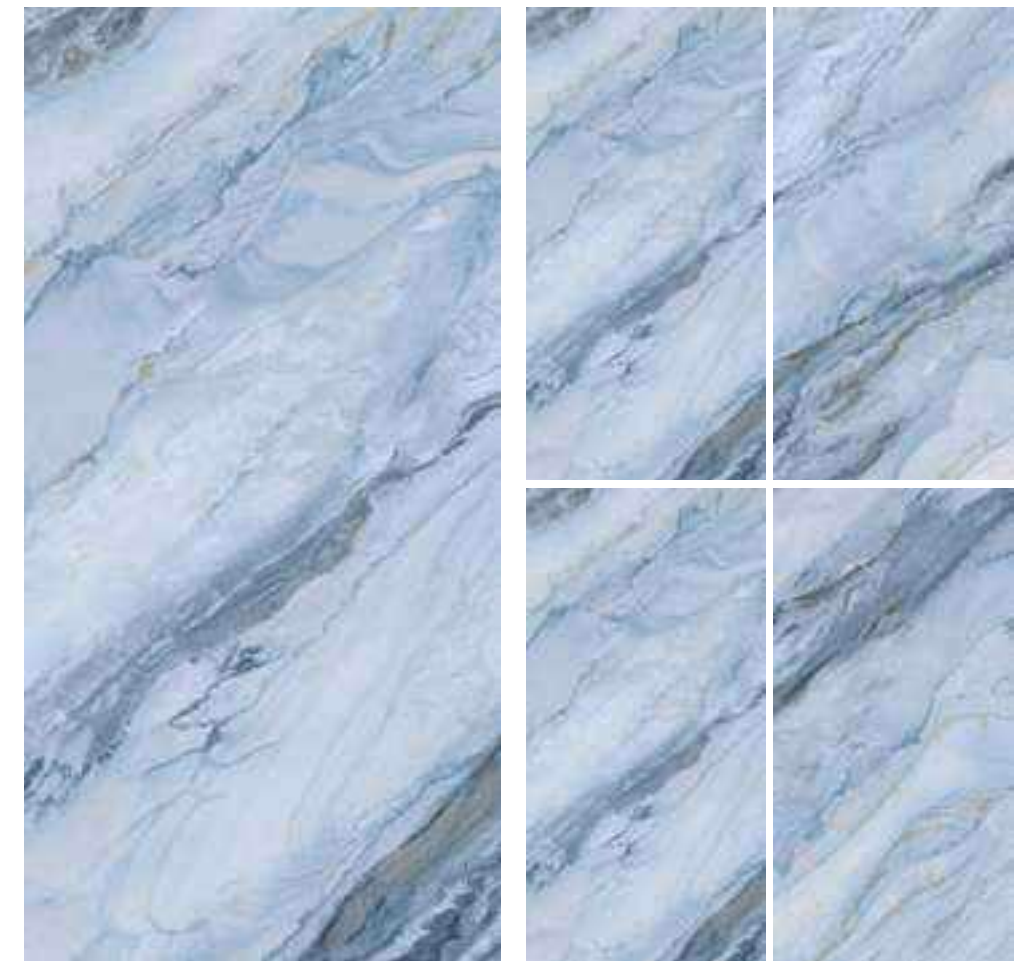

ICEBOUND BLUE

冰封蓝

Fashion Home
Decoration First Choice

产品工艺 EL PROCESO DEL PRODUCTO	干粒半抛	数码釉	数码精雕	数码干粒	复合柔抛	超细干粒	星光釉	止滑釉	模具面
	Dry Grain Lapato	Digital Glaze	Digital Finishing	Digital Dry Grain	Composite Soft polished	Super Fine Dry Grain	Starlight Glaze	Anti-slip Glaze	Mould Surface
产品规格 LAS ESPECIFICACIONES DEL PRODUCTO	23.6"X23.6"	35.4"X35.4"	23.6"X47.2"	29.5"X59"	35.4"X70.8"				
	600X600mm	900X900mm	600X1200mm	750X1500mm	900X1800mm				
产品描述 DESCRIPCIÓN DE LOS PRODUCTOS	柔润通透 亮光釉面如镜面般敞亮通透 纹理清晰锐利								
	Suave y permeable luz esmalte abierto como un espejo textura permeable clara y nítida