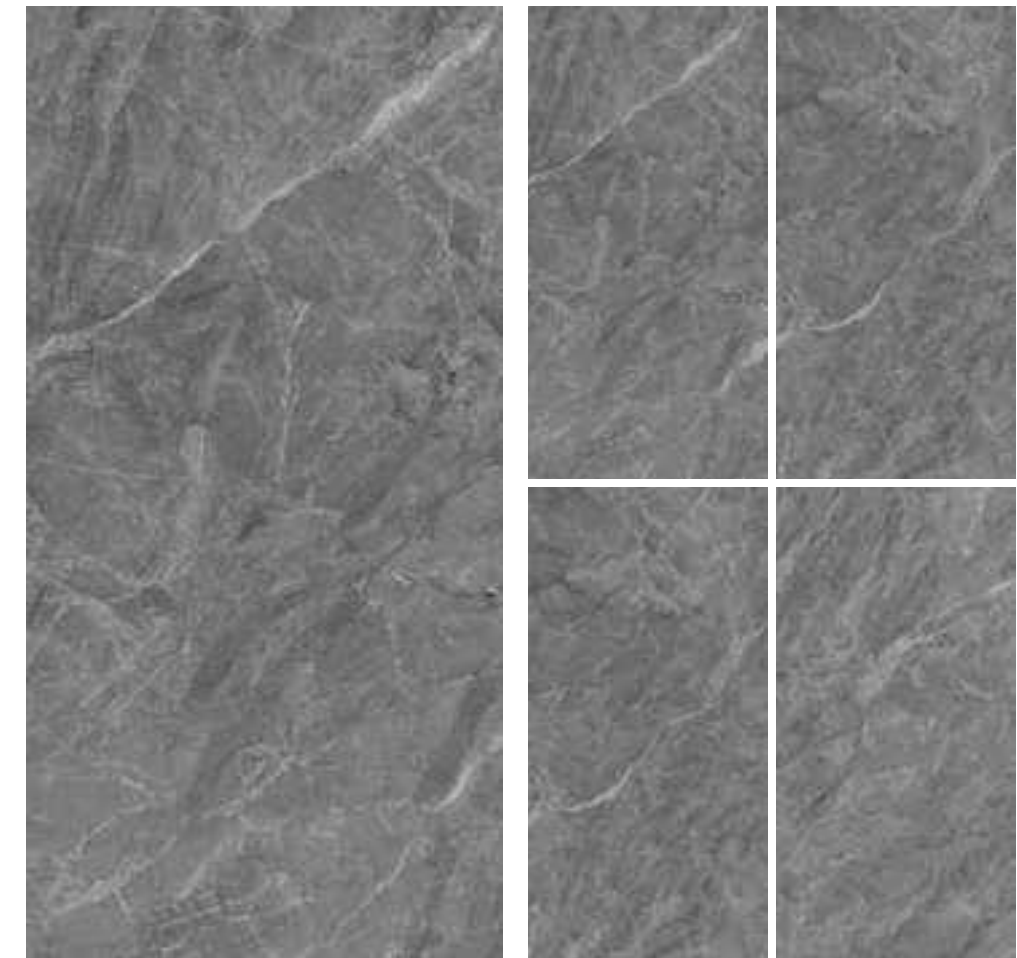

DREAM SILVER

梦幻银灰

Fashion Home
Decoration First Choice

产品工艺 EL PROCESO DEL PRODUCTO	干粒半抛	数码釉	数码精雕	数码干粒	复合柔抛	超细干粒	星光釉	止滑釉	模具面
	Dry Grain Lapato	Digital Glaze	Digital Finishing	Digital Dry Grain	Composite Soft polished	Super Fine Dry Grain	Starlight Glaze	Anti-slip Glaze	Mould Surface
产品规格 LAS ESPECIFICACIONES DEL PRODUCTO	23.6"X23.6"	35.4"X35.4"	23.6"X47.2"	29.5"X59"	35.4"X70.8"				
	600X600mm	900X900mm	600X1200mm	750X1500mm	900X1800mm				
产品描述 DESCRIPCIÓN DE LOS PRODUCTOS	柔润通透 亮光釉面如镜面般敞亮通透 纹理清晰锐利								
	Suave y permeable luz esmalte abierto como un espejo textura permeable clara y nítida