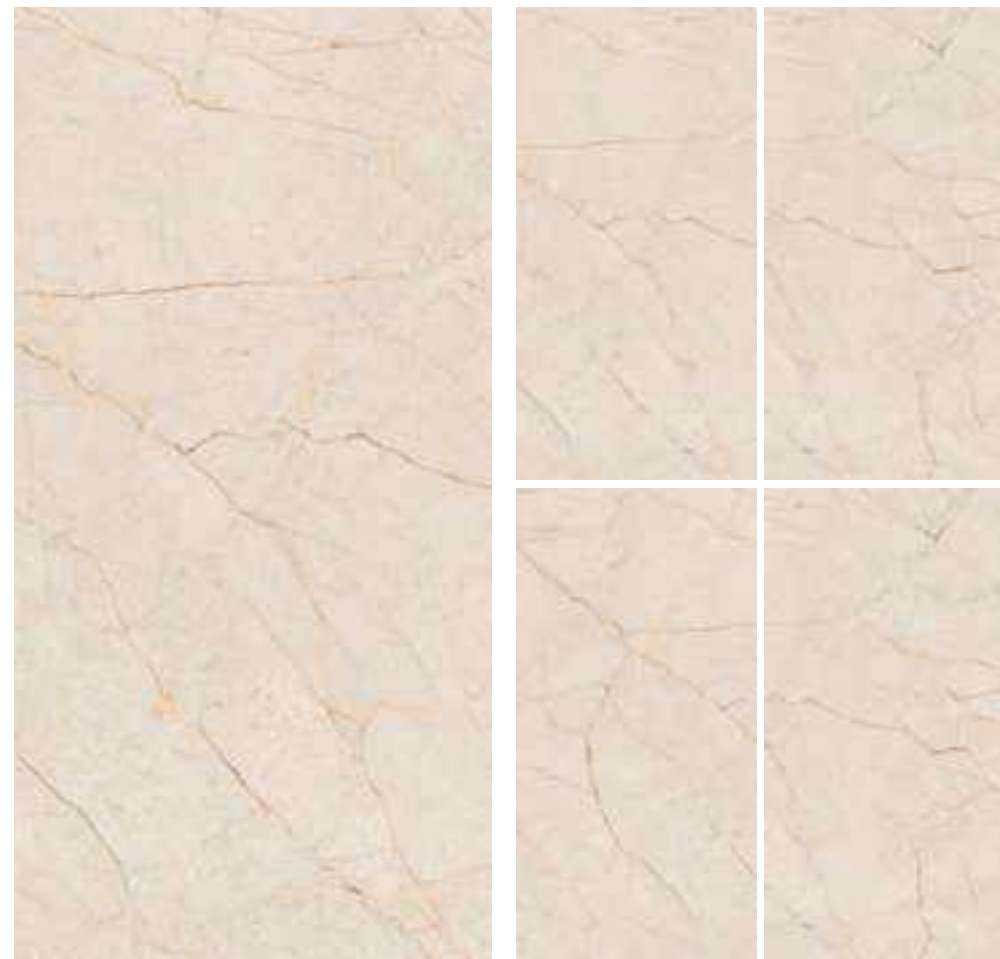

ALL-PORCELAIN MARBLE

全瓷连纹大理石

IRELAND

爱尔兰

Fashion Home
Decoration First Choice

产品工艺 EL PROCESO DEL PRODUCTO	干粒半抛	数码釉	数码精雕	数码干粒	复合柔抛	超细干粒	星光釉	止滑釉	模具面
	Dry Grain Lapato	Digital Glaze	Digital Finishing	Digital Dry Grain	Composite Soft polished	Super Fine Dry Grain	Starlight Glaze	Anti-slip Glaze	Mould Surface
产品规格 LAS ESPECIFICACIONES DEL PRODUCTO	23.6"X23.6"	35.4"X35.4"	23.6"X47.2"	29.5"X59"	35.4"X70.8"				
	600X600mm	900X900mm	600X1200mm	750X1500mm	900X1800mm				
产品描述 DESCRIPCIÓN DE LOS PRODUCTOS	柔润通透 亮光釉面如镜面般敞亮通透 纹理清晰锐利								
	Suave y permeable luz esmalte abierto como un espejo textura permeable clara y nítida								

ALL-PORCELAIN MARBLE

全瓷连纹大理石