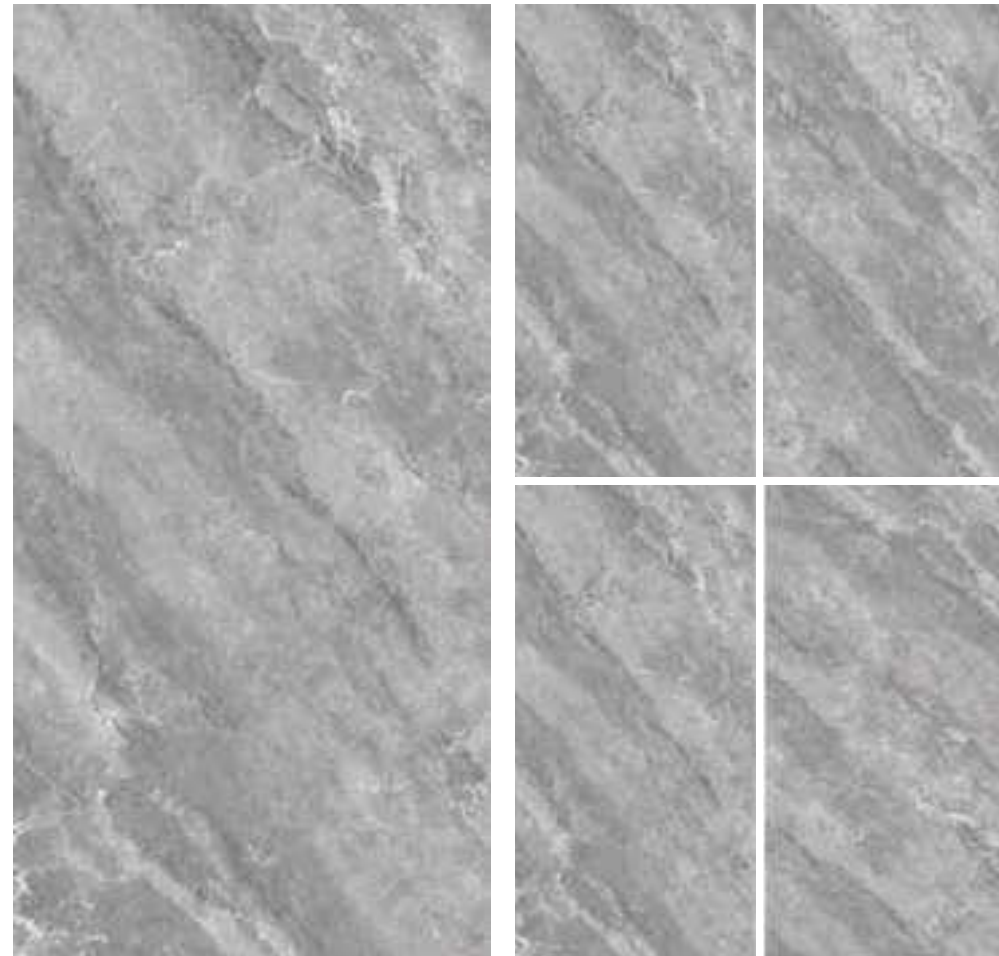

ALL-PORCELAIN MARBLE

全瓷连纹大理石

OBSIDIAN GREY

曜岩灰

Fashion Home
Decoration First Choice

产品工艺 EL PROCESO DEL PRODUCTO	干粒半抛	数码釉	数码精雕	数码干粒	复合柔抛	超细干粒	星光釉	止滑釉	模具面
	Dry Grain Lapato	Digital Glaze	Digital Finishing	Digital Dry Grain	Composite Soft polished	Super Fine Dry Grain	Starlight Glaze	Anti-slip Glaze	Mould Surface
产品规格 LAS ESPECIFICACIONES DEL PRODUCTO	23.6"X23.6"	35.4"X35.4"	23.6"X47.2"	29.5"X59"	35.4"X70.8"				
	600X600mm	900X900mm	600X1200mm	750X1500mm	900X1800mm				
产品描述 DESCRIPCIÓN DE LOS PRODUCTOS	柔润通透 亮光釉面如镜面般敞亮通透 纹理清晰锐利								
	Suave y permeable luz esmalte abierto como un espejo textura permeable clara y nítida								

ALL-PORCELAIN MARBLE

全瓷连纹大理石