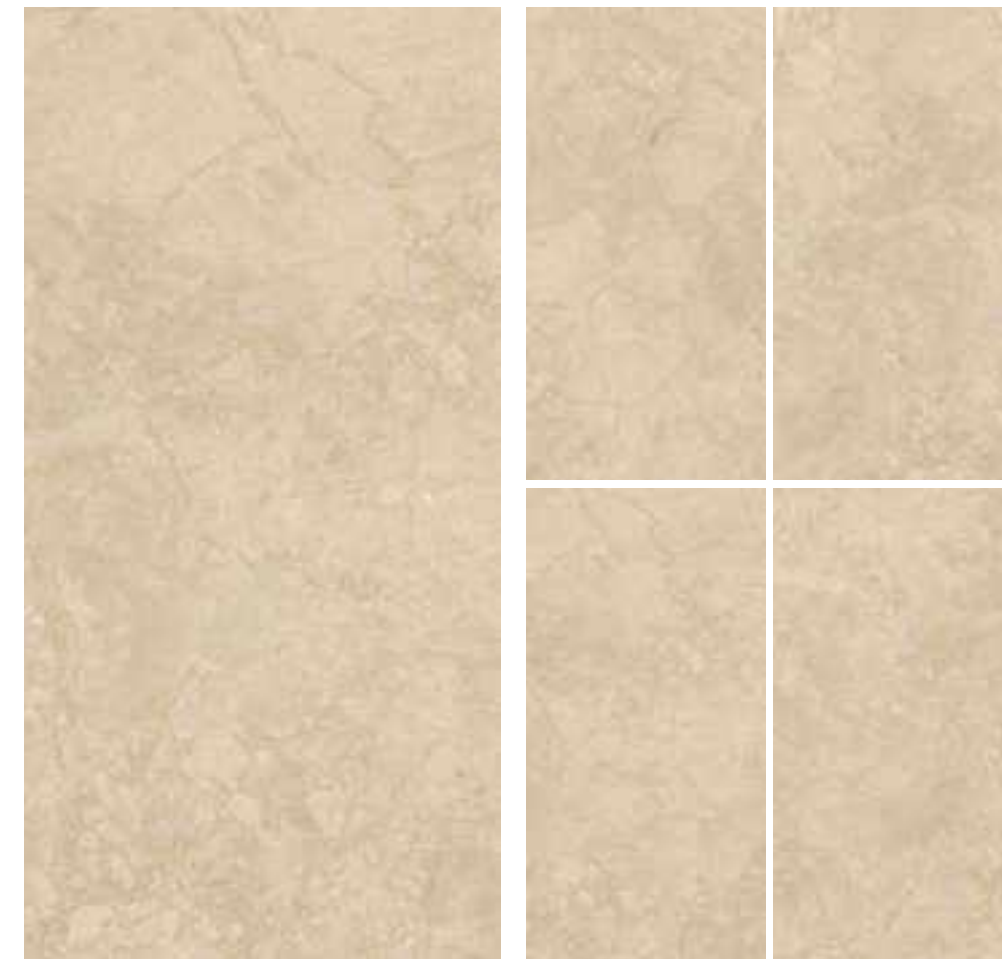

AZABIGIN

阿扎比金

Fashion Home
Decoration First Choice

产品工艺 EL PROCESO DEL PRODUCTO	干粒半抛	数码釉	数码精雕	数码干粒	复合柔抛	超细干粒	星光釉	止滑釉	模具面
	Dry Grain Lapato	Digital Glaze	Digital Finishing	Digital Dry Grain	Composite Soft polished	Super Fine Dry Grain	Starlight Glaze	Anti-slip Glaze	Mould Surface
产品规格 LAS ESPECIFICACIONES DEL PRODUCTO	23.6"X23.6"	35.4"X35.4"	23.6"X47.2"	29.5"X59"	35.4"X70.8"				
	600X600mm	900X900mm	600X1200mm	750X1500mm	900X1800mm				
产品描述 DESCRIPCIÓN DE LOS PRODUCTOS	柔润通透 亮光釉面如镜面般敞亮通透 纹理清晰锐利								
	Suave y permeable luz esmalte abierto como un espejo textura permeable clara y nítida