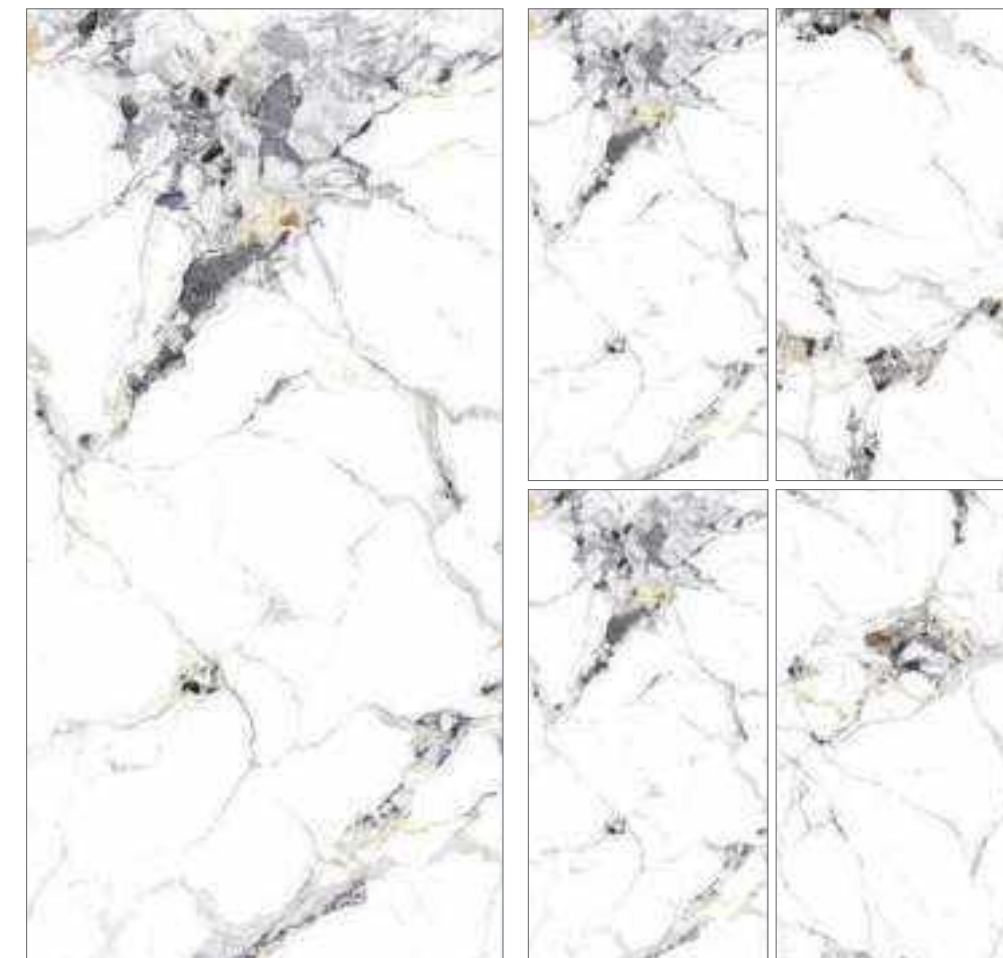

HEART OF THE SEA

海洋之心

Fashion Home
Decoration First Choice

产品工艺 EL PROCESO DEL PRODUCTO	干粒半抛	数码釉	数码精雕	数码干粒	复合柔抛	超细干粒	星光釉	止滑釉	模具面
	Dry Grain Lapato	Digital Glaze	Digital Finishing	Digital Dry Grain	Composite Soft polished	Super Fine Dry Grain	Starlight Glaze	Anti-slip Glaze	Mould Surface
产品规格 LAS ESPECIFICACIONES DEL PRODUCTO	23.6"X23.6"	35.4"X35.4"	23.6"X47.2"	29.5"X59"	35.4"X70.8"				
	600X600mm	900X900mm	600X1200mm	750X1500mm	900X1800mm				
产品描述 DESCRIPCIÓN DE LOS PRODUCTOS	柔润通透 亮光釉面如镜面般敞亮通透 纹理清晰锐利								
	Suave y permeable luz esmalte abierto como un espejo textura permeable clara y nítida