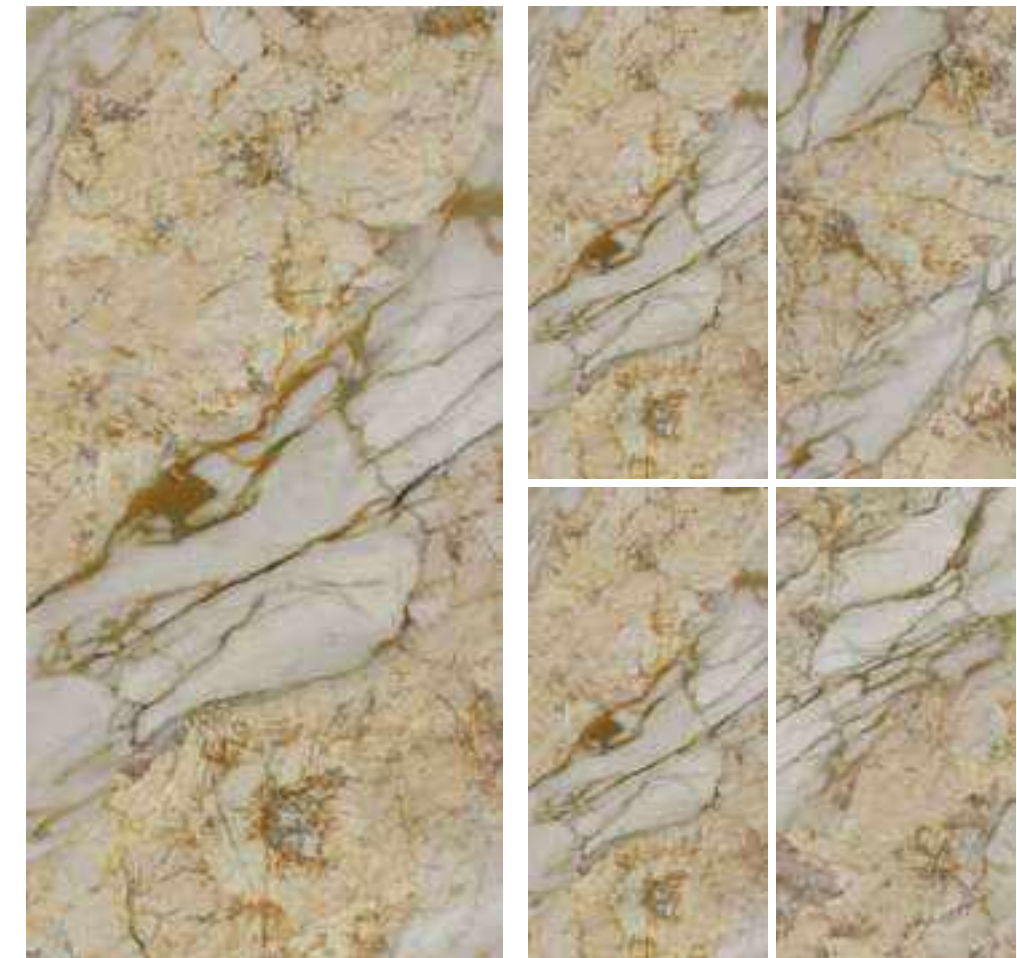

SIENA

锡耶纳

Fashion Home
Decoration First Choice

产品工艺 EL PROCESO DEL PRODUCTO	干粒半抛	数码釉	数码精雕	数码干粒	复合柔抛	超细干粒	星光釉	止滑釉	模具面
	Dry Grain Lapato	Digital Glaze	Digital Finishing	Digital Dry Grain	Composite Soft polished	Super Fine Dry Grain	Starlight Glaze	Anti-slip Glaze	Mould Surface
产品规格 LAS ESPECIFICACIONES DEL PRODUCTO	23.6"X23.6"	35.4"X35.4"	23.6"X47.2"	29.5"X59"	35.4"X70.8"				
	600X600mm	900X900mm	600X1200mm	750X1500mm	900X1800mm				
产品描述 DESCRIPCIÓN DE LOS PRODUCTOS	柔润通透 亮光釉面如镜面般敞亮通透 纹理清晰锐利								
	Suave y permeable luz esmalte abierto como un espejo textura permeable clara y nítida