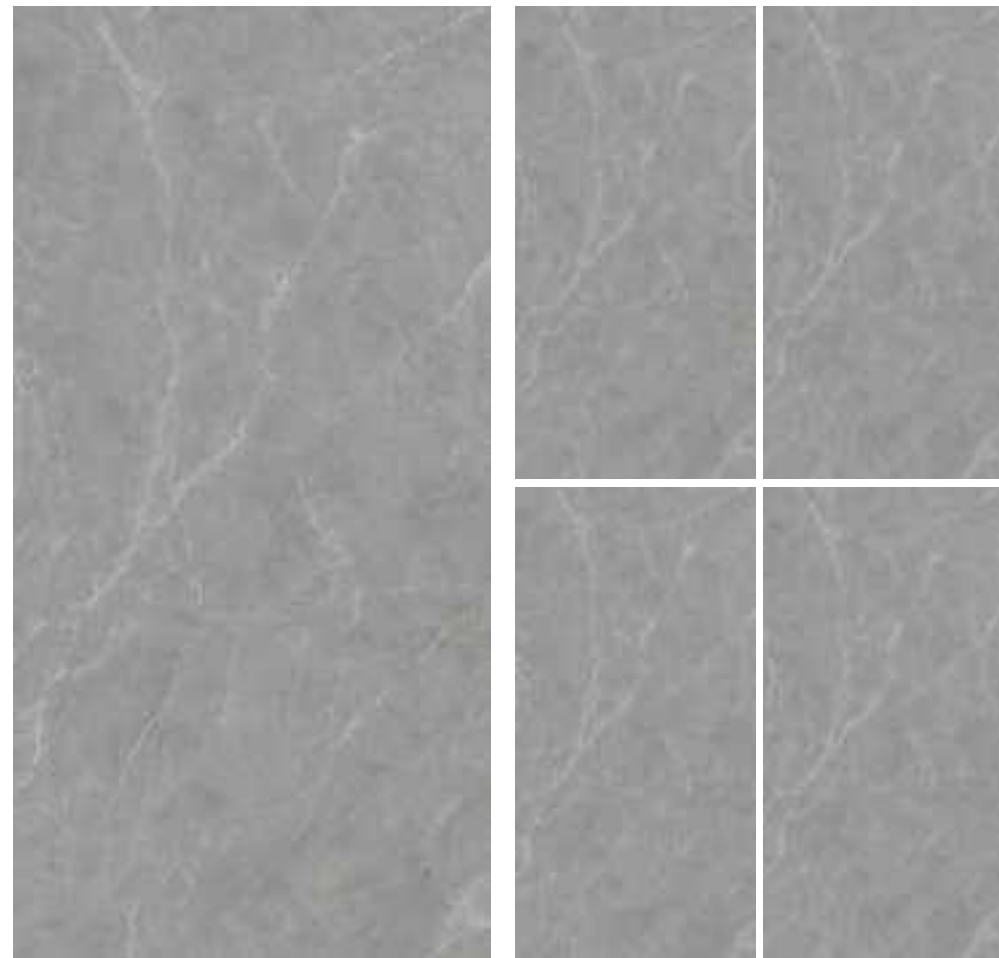

ALL-PORCELAIN MARBLE

全瓷连纹大理石

ITALIAN GREY

意大利灰

Fashion Home
Decoration First Choice

产品工艺 EL PROCESO DEL PRODUCTO	干粒半抛	数码釉	数码精雕	数码干粒	复合柔抛	超细干粒	星光釉	止滑釉	模具面
	Dry Grain Lapato	Digital Glaze	Digital Finishing	Digital Dry Grain	Composite Soft polished	Super Fine Dry Grain	Starlight Glaze	Anti-slip Glaze	Mould Surface
产品规格 LAS ESPECIFICACIONES DEL PRODUCTO	23.6"X23.6"	35.4"X35.4"	23.6"X47.2"	29.5"X59"	35.4"X70.8"				
	600X600mm	900X900mm	600X1200mm	750X1500mm	900X1800mm				
产品描述 DESCRIPCIÓN DE LOS PRODUCTOS	柔润通透 亮光釉面如镜面般敞亮通透 纹理清晰锐利								
	Suave y permeable luz esmalte abierto como un espejo textura permeable clara y nítida								

ALL-PORCELAIN MARBLE

全瓷连纹大理石