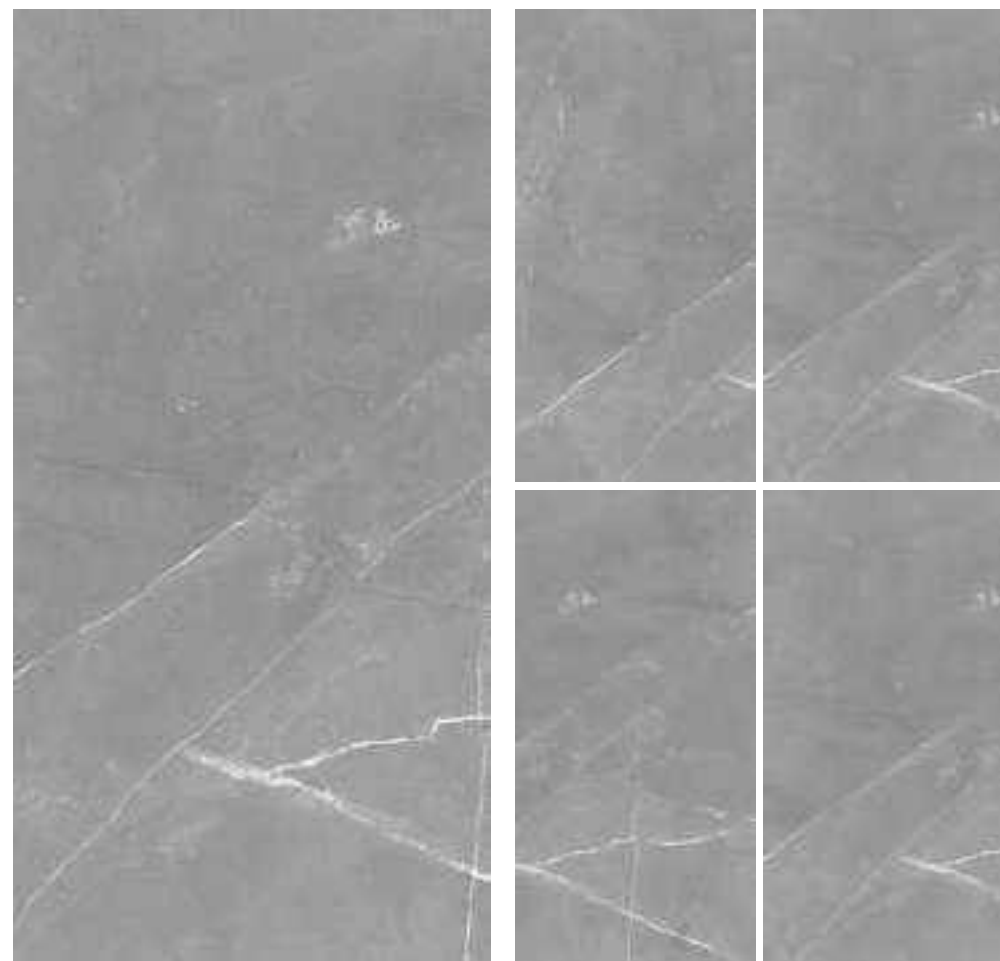

ALL-PORCELAIN MARBLE

全瓷连纹大理石

LIGHTNING GREY

闪电灰

Fashion Home
Decoration First Choice

产品工艺 EL PROCESO DEL PRODUCTO	干粒半抛	数码釉	数码精雕	数码干粒	复合柔抛	超细干粒	星光釉	止滑釉	模具面
	Dry Grain Lapato	Digital Glaze	Digital Finishing	Digital Dry Grain	Composite Soft polished	Super Fine Dry Grain	Starlight Glaze	Anti-slip Glaze	Mould Surface
产品规格 LAS ESPECIFICACIONES DEL PRODUCTO	23.6"X23.6"	35.4"X35.4"	23.6"X47.2"	29.5"X59"	35.4"X70.8"				
	600X600mm	900X900mm	600X1200mm	750X1500mm	900X1800mm				
产品描述 DESCRIPCIÓN DE LOS PRODUCTOS	柔润通透 亮光釉面如镜面般敞亮通透 纹理清晰锐利								
	Suave y permeable luz esmalte abierto como un espejo textura permeable clara y nítida								

ALL-PORCELAIN MARBLE

全瓷连纹大理石