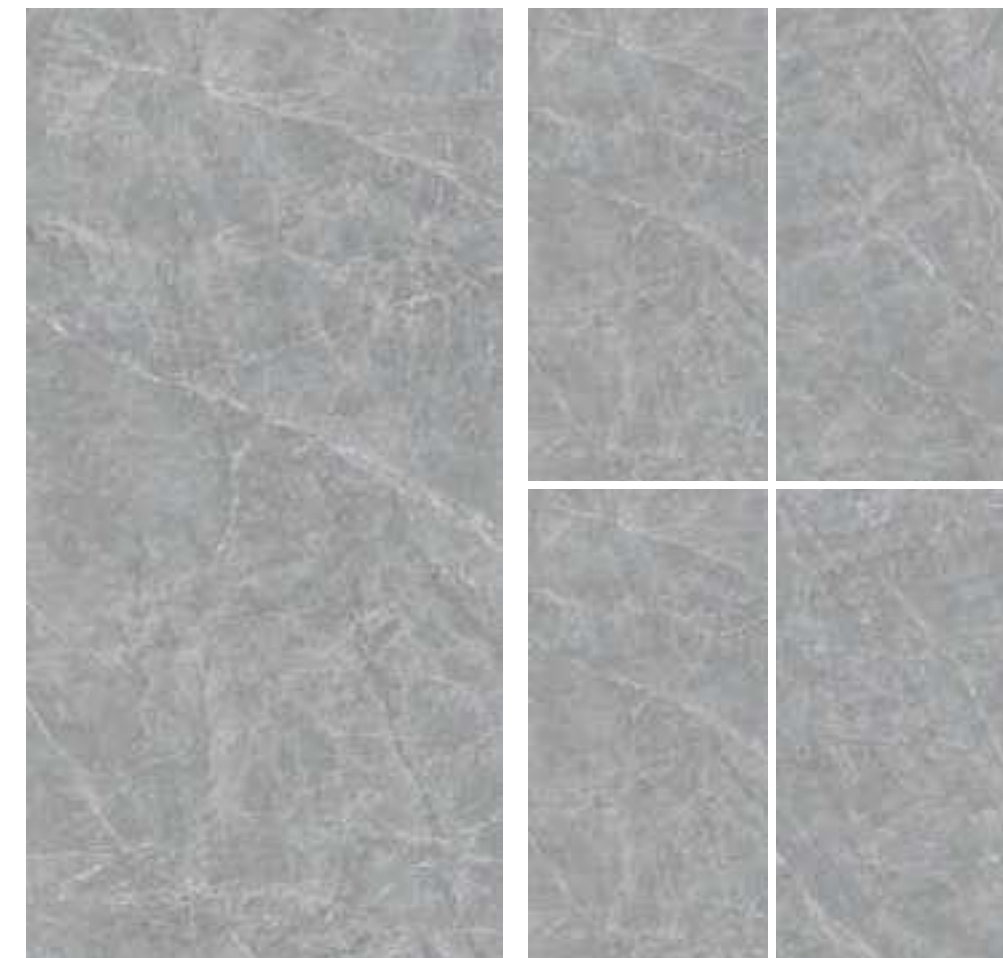

LATTE GREY

拿铁灰

Fashion Home
Decoration First Choice

产品工艺 EL PROCESO DEL PRODUCTO	干粒半抛	数码釉	数码精雕	数码干粒	复合柔抛	超细干粒	星光釉	止滑釉	模具面
	Dry Grain Lapato	Digital Glaze	Digital Finishing	Digital Dry Grain	Composite Soft polished	Super Fine Dry Grain	Starlight Glaze	Anti-slip Glaze	Mould Surface
产品规格 LAS ESPECIFICACIONES DEL PRODUCTO	23.6"X23.6"	35.4"X35.4"	23.6"X47.2"	29.5"X59"	35.4"X70.8"				
	600X600mm	900X900mm	600X1200mm	750X1500mm	900X1800mm				
产品描述 DESCRIPCIÓN DE LOS PRODUCTOS	柔润通透 亮光釉面如镜面般敞亮通透 纹理清晰锐利								
	Suave y permeable luz esmalte abierto como un espejo textura permeable clara y nítida