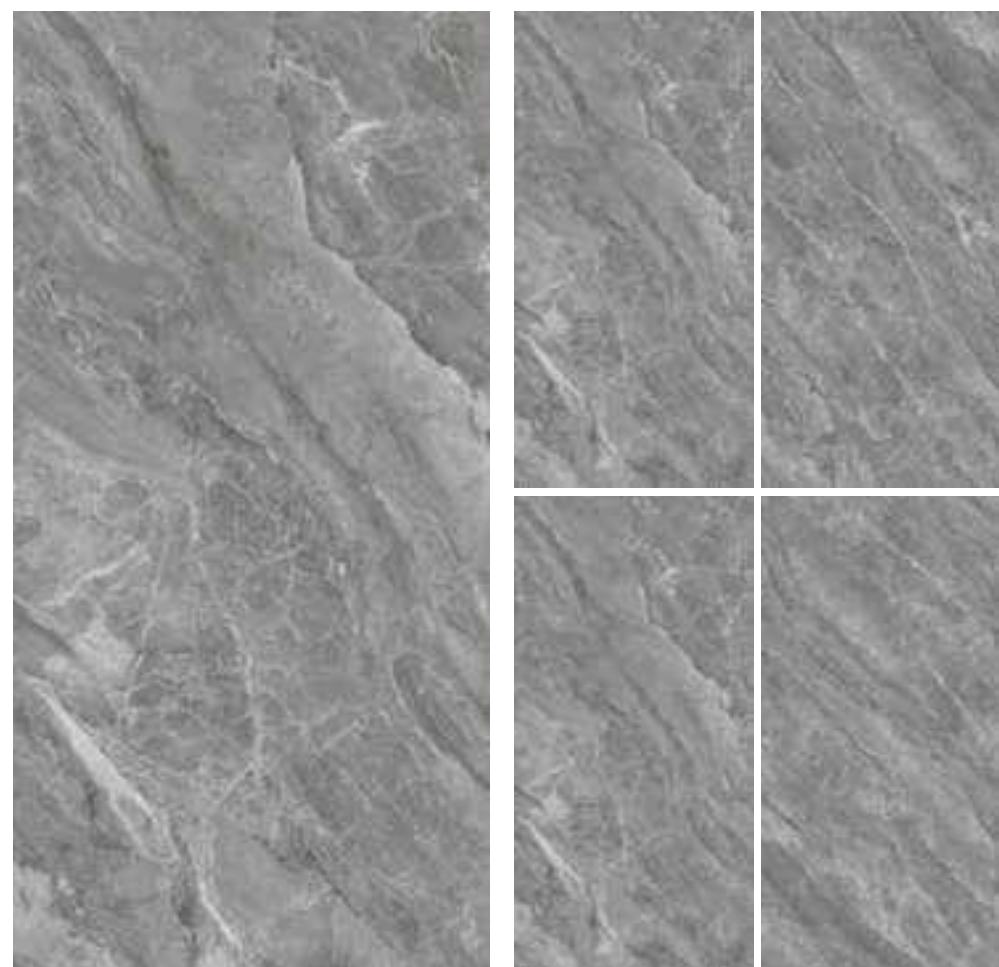

ALL-PORCELAIN MARBLE

全瓷连纹大理石

BAOGALI DARK GREY

保加利深灰

Fashion Home
Decoration First Choice

产品工艺 EL PROCESO DEL PRODUCTO	干粒半抛	数码釉	数码精雕	数码干粒	复合柔抛	超细干粒	星光釉	止滑釉	模具面
	Dry Grain Lapato	Digital Glaze	Digital Finishing	Digital Dry Grain	Composite Soft polished	Super Fine Dry Grain	Starlight Glaze	Anti-slip Glaze	Mould Surface
产品规格 LAS ESPECIFICACIONES DEL PRODUCTO	23.6"X23.6"	35.4"X35.4"	23.6"X47.2"	29.5"X59"	35.4"X70.8"				
	600X600mm	900X900mm	600X1200mm	750X1500mm	900X1800mm				
产品描述 DESCRIPCIÓN DE LOS PRODUCTOS	柔润通透 亮光釉面如镜面般敞亮通透 纹理清晰锐利								
	Suave y permeable luz esmalte abierto como un espejo textura permeable clara y nítida								

ALL-PORCELAIN MARBLE

全瓷连纹大理石