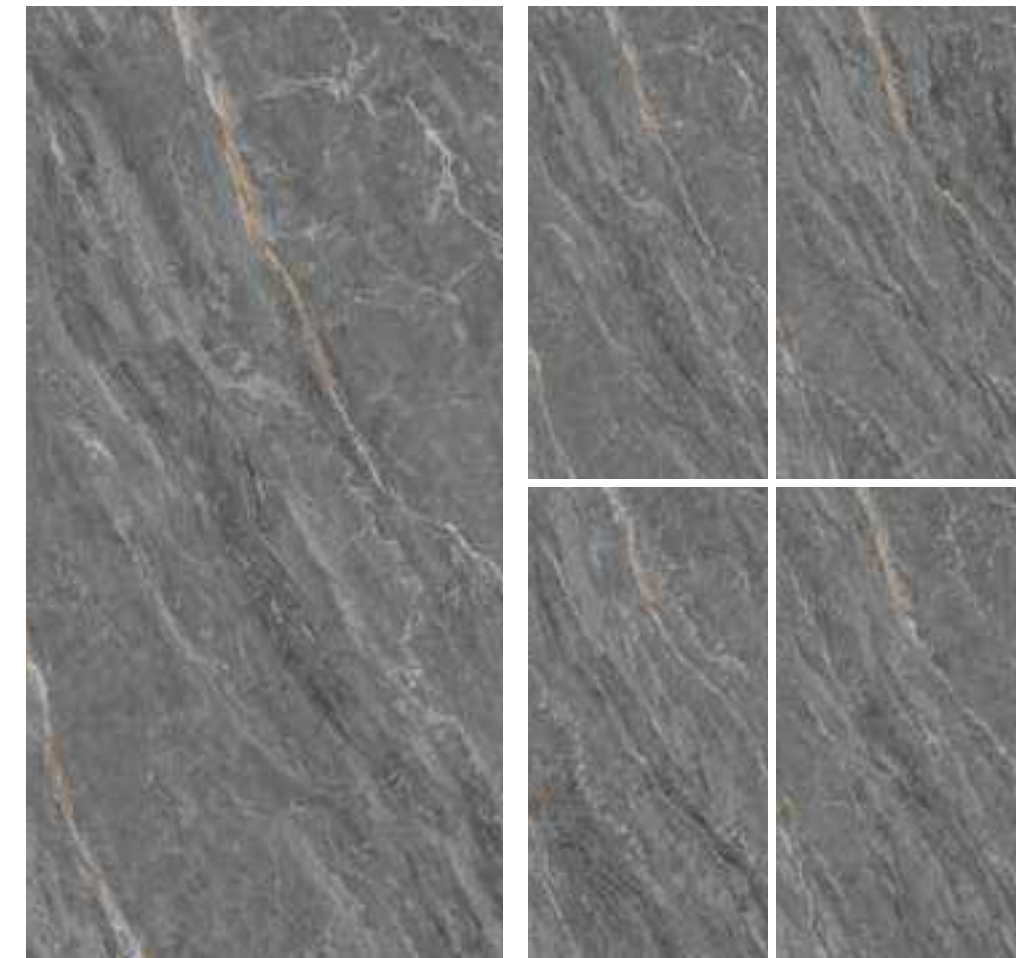

CAESAR DARK GREY

凯撒深灰

Fashion Home
Decoration First Choice

产品工艺 EL PROCESO DEL PRODUCTO	干粒半抛	数码釉	数码精雕	数码干粒	复合柔抛	超细干粒	星光釉	止滑釉	模具面
	Dry Grain Lapato	Digital Glaze	Digital Finishing	Digital Dry Grain	Composite Soft polished	Super Fine Dry Grain	Starlight Glaze	Anti-slip Glaze	Mould Surface
产品规格 LAS ESPECIFICACIONES DEL PRODUCTO	23.6"x23.6"	35.4"x35.4"	23.6"x47.2"	29.5"x59"	35.4"x70.8"				
	600X600mm	900X900mm	600X1200mm	750X1500mm	900X1800mm				
产品描述 DESCRIPCIÓN DE LOS PRODUCTOS	柔润通透 亮光釉面如镜面般敞亮通透 纹理清晰锐利								
	Suave y permeable luz esmalte abierto como un espejo textura permeable clara y nítida