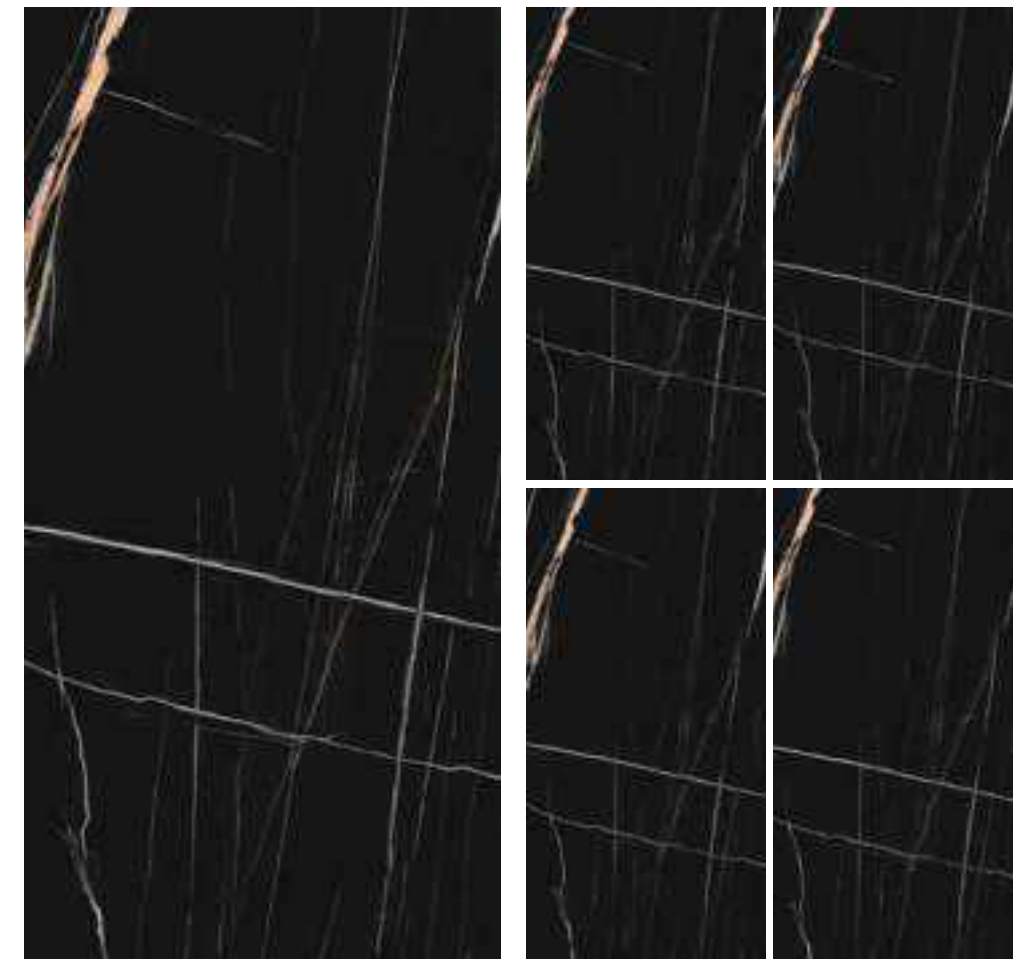

BLACK AND WHITE ROOT

黑白根

Fashion Home
Decoration First Choice

产品工艺 EL PROCESO DEL PRODUCTO	干粒半抛	数码釉	数码精雕	数码干粒	复合柔抛	超细干粒	星光釉	止滑釉	模具面
	Dry Grain Lapato	Digital Glaze	Digital Finishing	Digital Dry Grain	Composite Soft polished	Super Fine Dry Grain	Starlight Glaze	Anti-slip Glaze	Mould Surface
产品规格 LAS ESPECIFICACIONES DEL PRODUCTO	23.6"X23.6"	35.4"X35.4"	23.6"X47.2"	29.5"X59"	35.4"X70.8"				
	600X600mm	900X900mm	600X1200mm	750X1500mm	900X1800mm				
产品描述 DESCRIPCIÓN DE LOS PRODUCTOS	柔润通透 亮光釉面如镜面般敞亮通透 纹理清晰锐利								
	Suave y permeable luz esmalte abierto como un espejo textura permeable clara y nítida