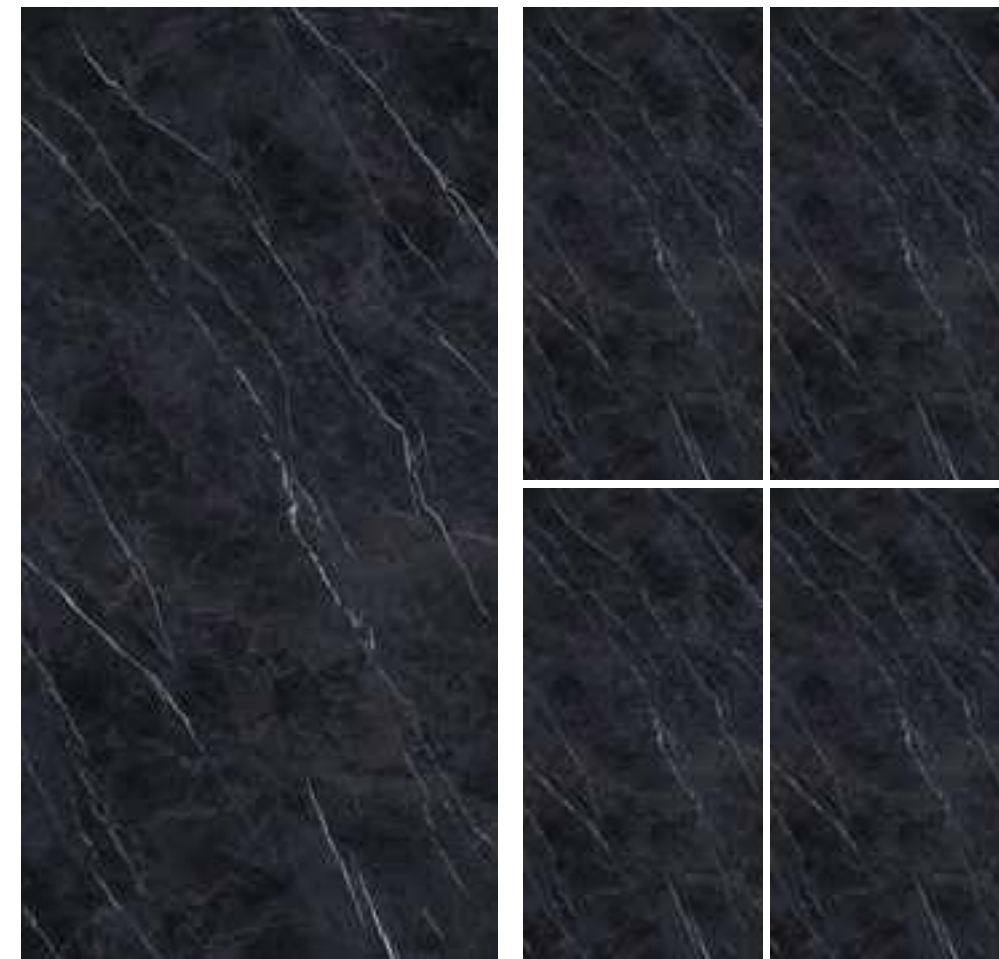

MURCIA

穆尔西亚

Fashion Home
Decoration First Choice

产品工艺 EL PROCESO DEL PRODUCTO	干粒半抛	数码釉	数码精雕	数码干粒	复合柔抛	超细干粒	星光釉	止滑釉	模具面
	Dry Grain Lapato	Digital Glaze	Digital Finishing	Digital Dry Grain	Composite Soft polished	Super Fine Dry Grain	Starlight Glaze	Anti-slip Glaze	Mould Surface
产品规格 LAS ESPECIFICACIONES DEL PRODUCTO	23.6"X23.6"	35.4"X35.4"	23.6"X47.2"	29.5"X59"	35.4"X70.8"				
	600X600mm	900X900mm	600X1200mm	750X1500mm	900X1800mm				
产品描述 DESCRIPCIÓN DE LOS PRODUCTOS	柔润通透 亮光釉面如镜面般敞亮通透 纹理清晰锐利								
	Suave y permeable luz esmalte abierto como un espejo textura permeable clara y nítida