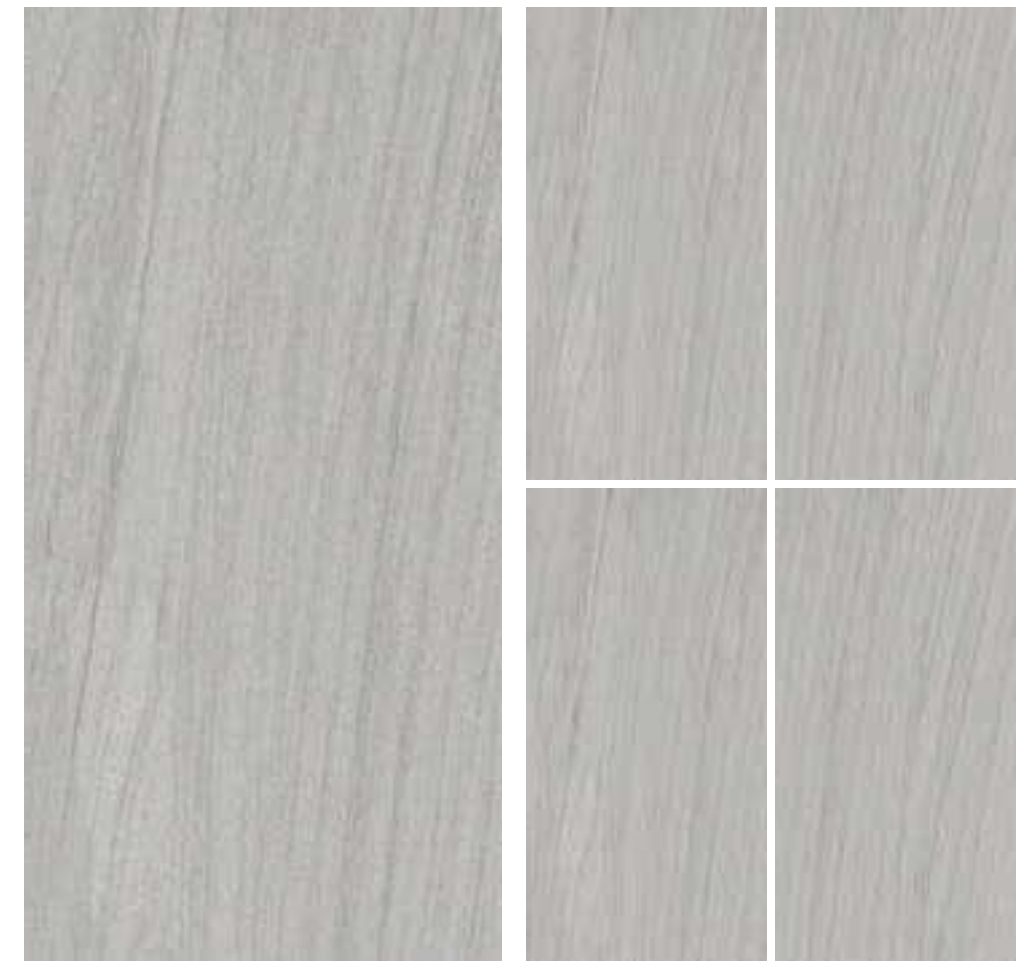

LIYA GREY

莉雅灰

Fashion Home
Decoration First Choice

产品工艺 EL PROCESO DEL PRODUCTO	干粒半抛	数码釉	数码精雕	数码干粒	复合柔抛	超细干粒	星光釉	止滑釉	模具面
	Dry Grain Lapato	Digital Glaze	Digital Finishing	Digital Dry Grain	Composite Soft polished	Super Fine Dry Grain	Starlight Glaze	Anti-slip Glaze	Mould Surface
产品规格 LAS ESPECIFICACIONES DEL PRODUCTO	23.6"X23.6"	35.4"X35.4"	23.6"X47.2"	29.5"X59"	35.4"X70.8"				
	600X600mm	900X900mm	600X1200mm	750X1500mm	900X1800mm				
产品描述 DESCRIPCIÓN DE LOS PRODUCTOS	柔润通透 亮光釉面如镜面般敞亮通透 纹理清晰锐利								
	Suave y permeable luz esmalte abierto como un espejo textura permeable clara y nítida