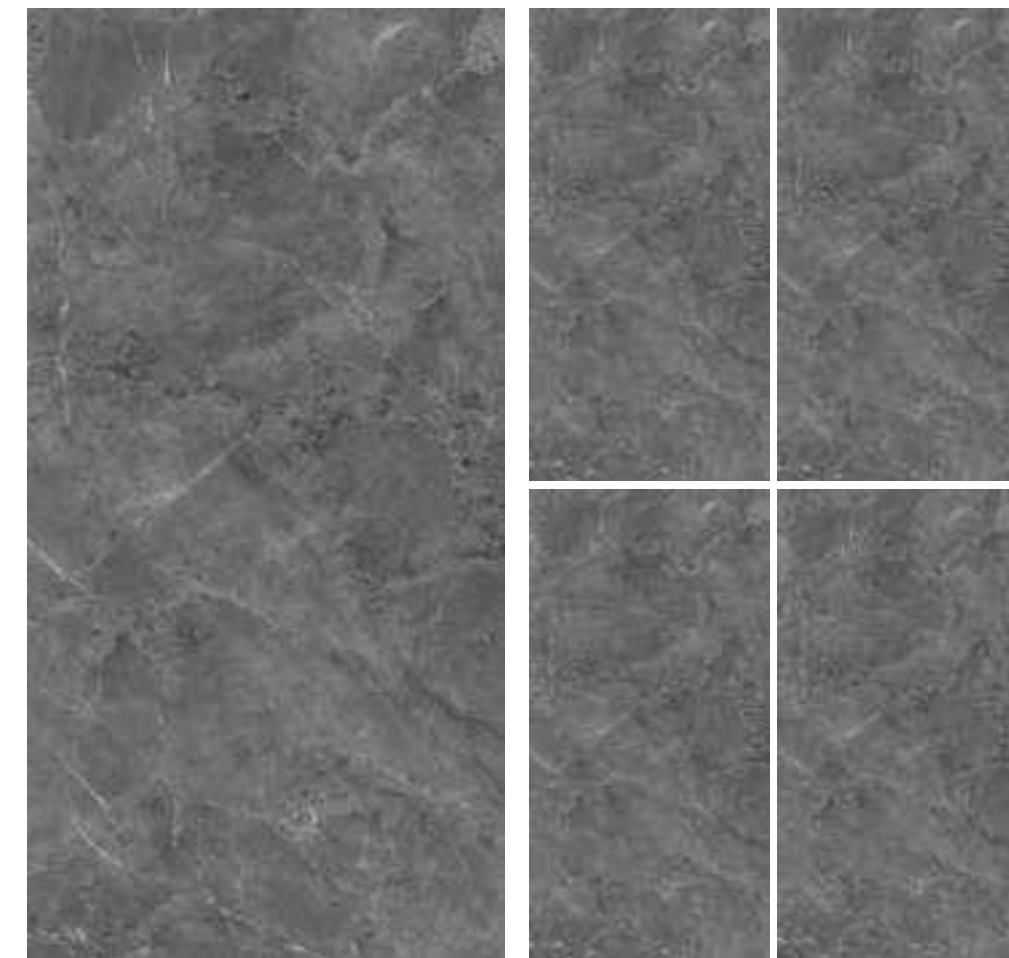

YUNDORA DARK GREY

云多拉深灰

Fashion Home
Decoration First Choice

产品工艺 EL PROCESO DEL PRODUCTO	干粒半抛	数码釉	数码精雕	数码干粒	复合柔抛	超细干粒	星光釉	止滑釉	模具面
	Dry Grain Lapato	Digital Glaze	Digital Finishing	Digital Dry Grain	Composite Soft polished	Super Fine Dry Grain	Starlight Glaze	Anti-slip Glaze	Mould Surface
产品规格 LAS ESPECIFICACIONES DEL PRODUCTO	23.6"x23.6"	35.4"x35.4"	23.6"x47.2"	29.5"x59"	35.4"x70.8"				
	600X600mm	900X900mm	600X1200mm	750X1500mm	900X1800mm				
产品描述 DESCRIPCIÓN DE LOS PRODUCTOS	柔润通透 亮光釉面如镜面般敞亮通透 纹理清晰锐利								
	Suave y permeable luz esmalte abierto como un espejo textura permeable clara y nítida