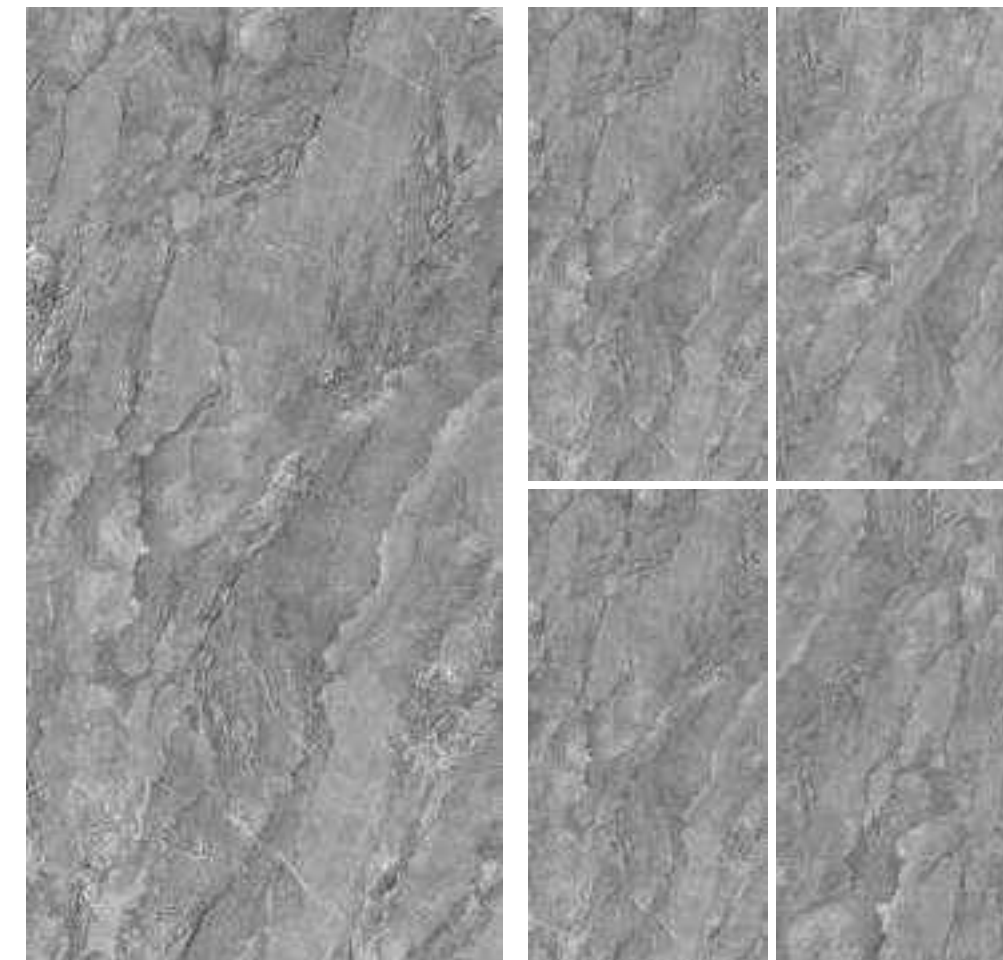

BRESCIA

布雷西亚

Fashion Home
Decoration First Choice

产品工艺 EL PROCESO DEL PRODUCTO	干粒半抛	数码釉	数码精雕	数码干粒	复合柔抛	超细干粒	星光釉	止滑釉	模具面
	Dry Grain Lapato	Digital Glaze	Digital Finishing	Digital Dry Grain	Composite Soft polished	Super Fine Dry Grain	Starlight Glaze	Anti-slip Glaze	Mould Surface
产品规格 LAS ESPECIFICACIONES DEL PRODUCTO	23.6"X23.6"	35.4"X35.4"	23.6"X47.2"	29.5"X59"	35.4"X70.8"				
	600X600mm	900X900mm	600X1200mm	750X1500mm	900X1800mm				
产品描述 DESCRIPCIÓN DE LOS PRODUCTOS	柔润通透 亮光釉面如镜面般敞亮通透 纹理清晰锐利								
	Suave y permeable luz esmalte abierto como un espejo textura permeable clara y nítida