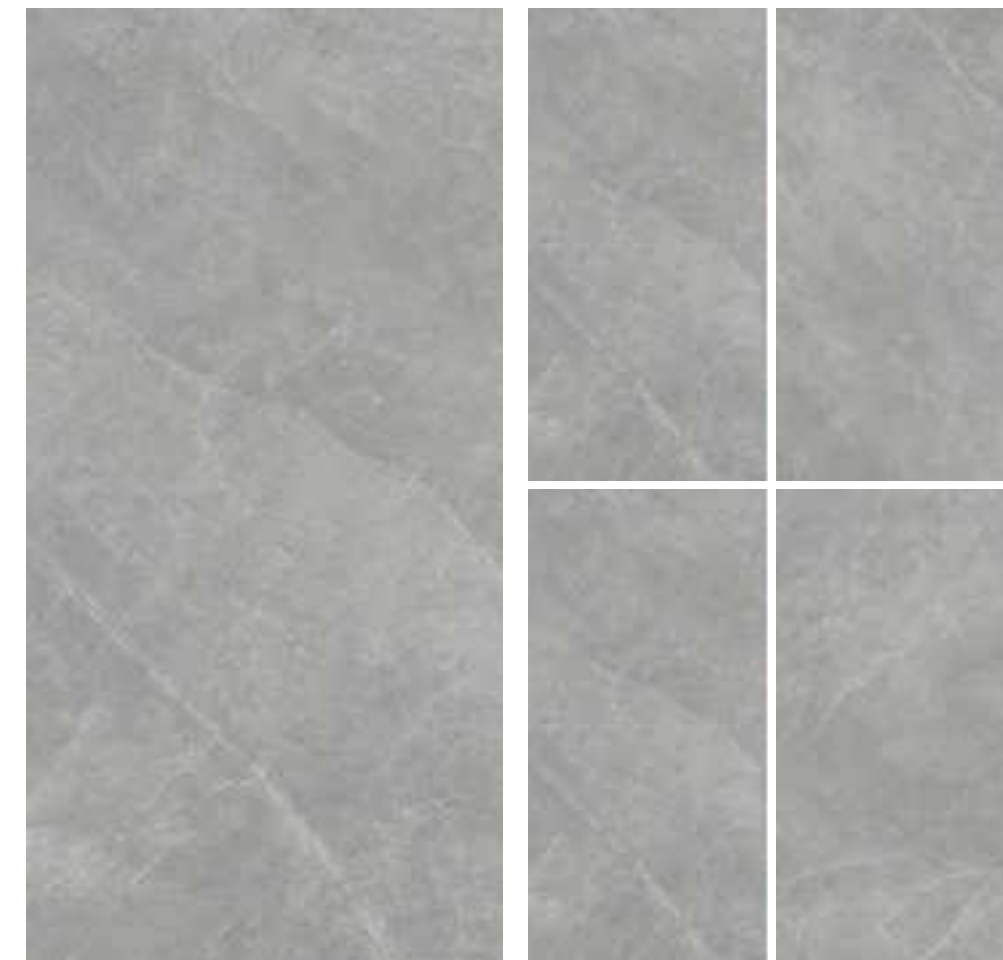

CAESAR LIGHT GREY

凯撒浅灰

Fashion Home
Decoration First Choice

产品工艺 EL PROCESO DEL PRODUCTO	干粒半抛	数码釉	数码精雕	数码干粒	复合柔抛	超细干粒	星光釉	止滑釉	模具面
	Dry Grain Lapato	Digital Glaze	Digital Finishing	Digital Dry Grain	Composite Soft polished	Super Fine Dry Grain	Starlight Glaze	Anti-slip Glaze	Mould Surface
产品规格 LAS ESPECIFICACIONES DEL PRODUCTO	23.6"X23.6"	35.4"X35.4"	23.6"X47.2"	29.5"X59"	35.4"X70.8"				
	600X600mm	900X900mm	600X1200mm	750X1500mm	900X1800mm				
产品描述 DESCRIPCIÓN DE LOS PRODUCTOS	柔润通透 亮光釉面如镜面般敞亮通透 纹理清晰锐利								
	Suave y permeable luz esmalte abierto como un espejo textura permeable clara y nítida