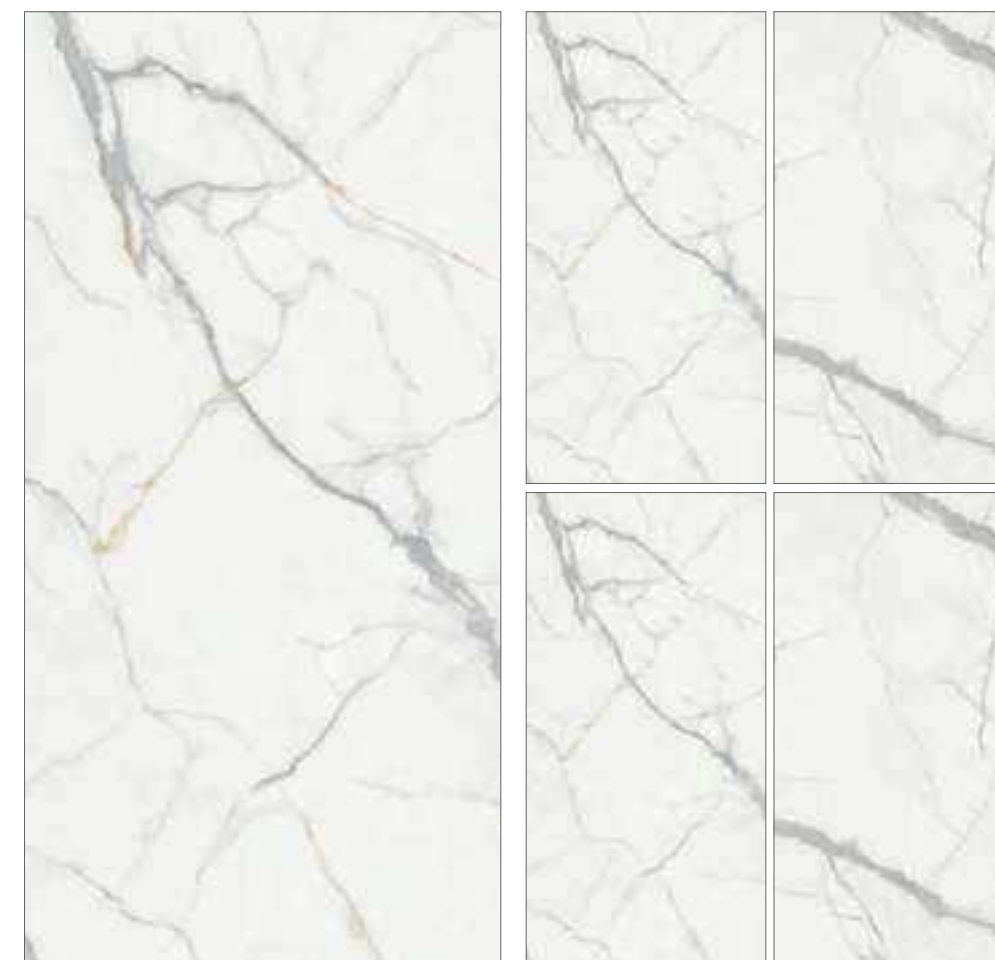

LHASA WHITE

拉萨白

Fashion Home
Decoration First Choice

产品工艺 EL PROCESO DEL PRODUCTO	干粒半抛	数码釉	数码精雕	数码干粒	复合柔抛	超细干粒	星光釉	止滑釉	模具面
	Dry Grain Lapato	Digital Glaze	Digital Finishing	Digital Dry Grain	Composite Soft polished	Super Fine Dry Grain	Starlight Glaze	Anti-slip Glaze	Mould Surface
产品规格 LAS ESPECIFICACIONES DEL PRODUCTO	23.6"X23.6"	35.4"X35.4"	23.6"X47.2"	29.5"X59"	35.4"X70.8"				
	600X600mm	900X900mm	600X1200mm	750X1500mm	900X1800mm				
产品描述 DESCRIPCIÓN DE LOS PRODUCTOS	柔润通透 亮光釉面如镜面般敞亮通透 纹理清晰锐利								
	Suave y permeable luz esmalte abierto como un espejo textura permeable clara y nítida