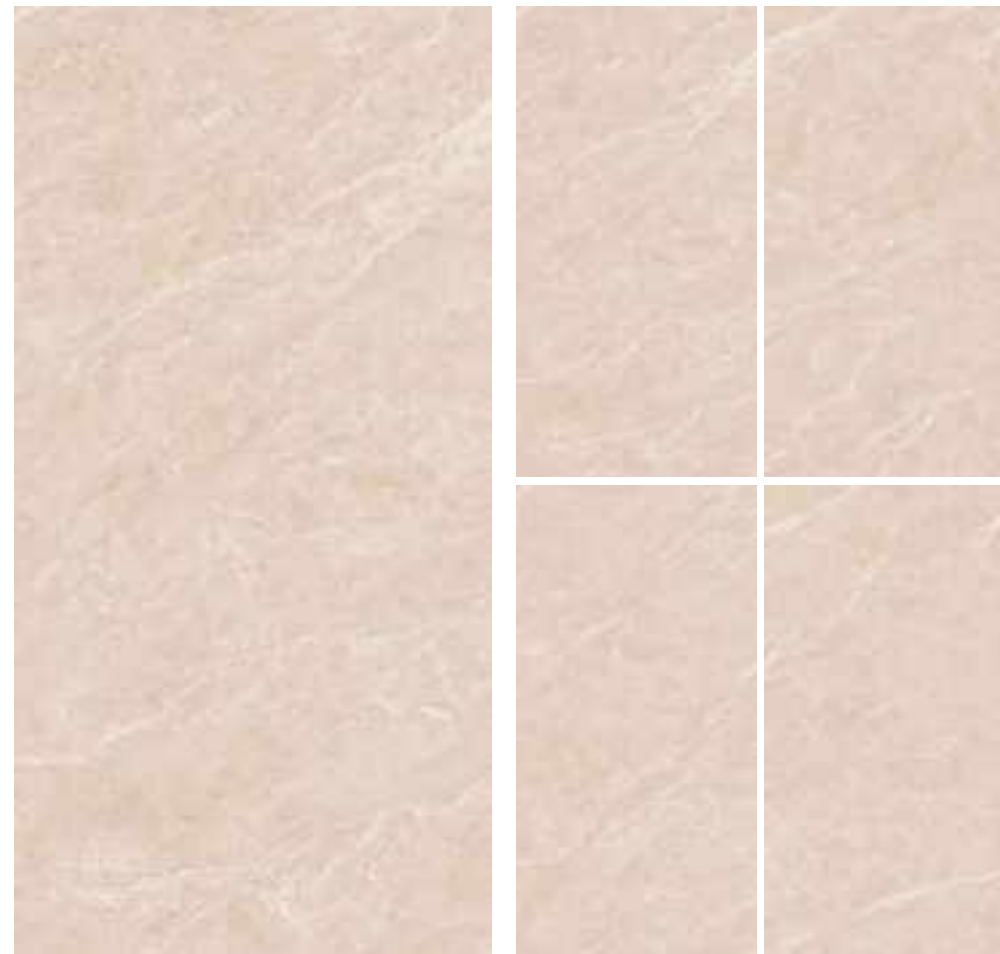

ALL-PORCELAIN MARBLE

全瓷连纹大理石

KARAKATAKIN

卡拉卡塔金

Fashion Home
Decoration First Choice

产品工艺 EL PROCESO DEL PRODUCTO	干粒半抛	数码釉	数码精雕	数码干粒	复合柔抛	超细干粒	星光釉	止滑釉	模具面
	Dry Grain Lapato	Digital Glaze	Digital Finishing	Digital Dry Grain	Composite Soft polished	Super Fine Dry Grain	Starlight Glaze	Anti-slip Glaze	Mould Surface
产品规格 LAS ESPECIFICACIONES DEL PRODUCTO	23.6"X23.6"	35.4"X35.4"	23.6"X47.2"	29.5"X59"	35.4"X70.8"				
	600X600mm	900X900mm	600X1200mm	750X1500mm	900X1800mm				
产品描述 DESCRIPCIÓN DE LOS PRODUCTOS	柔润通透 亮光釉面如镜面般光亮通透 纹理清晰锐利								
	Suave y permeable luz esmalte abierto como un espejo textura permeable clara y nítida								

ALL-PORCELAIN MARBLE

全瓷连纹大理石