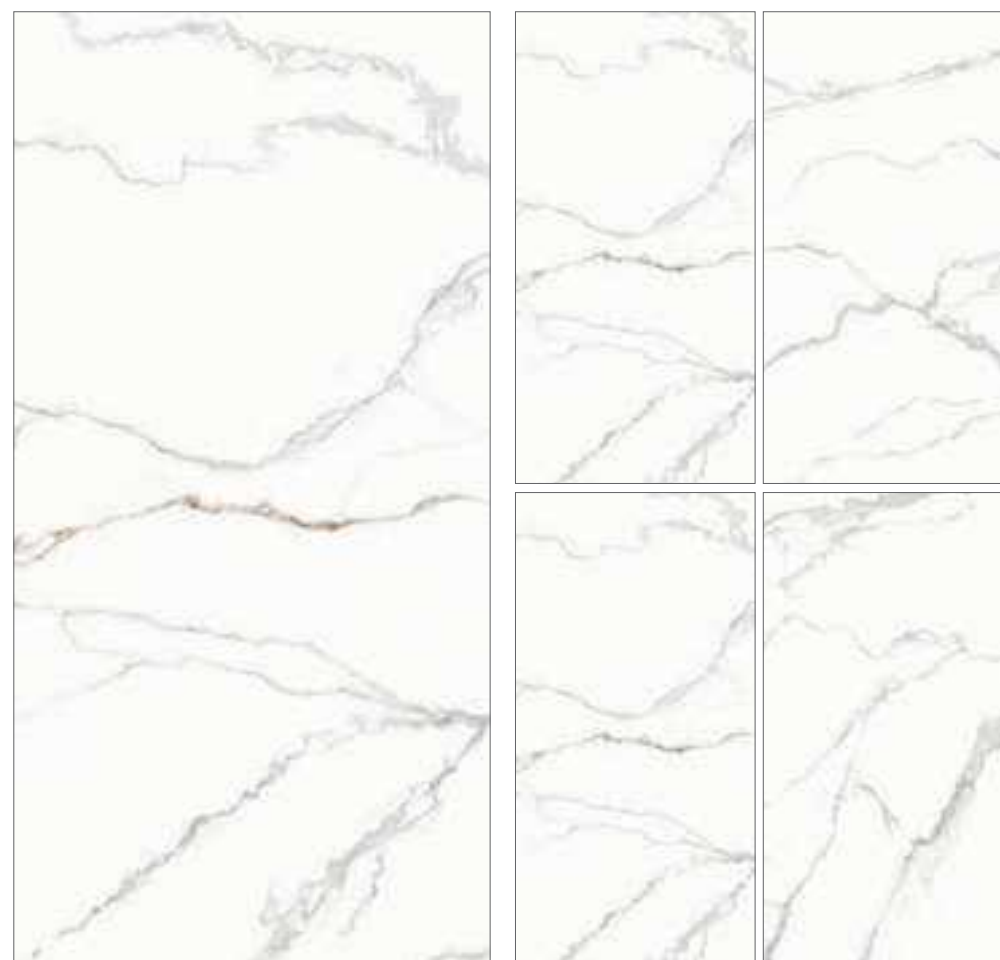

ALL-PORCELAIN MARBLE

全瓷连纹大理石

RUIXUE WHITE

瑞雪白

Fashion Home
Decoration First Choice

产品工艺 EL PROCESO DEL PRODUCTO	干粒半抛	数码釉	数码精雕	数码干粒	复合柔抛	超细干粒	星光釉	止滑釉	模具面
	Dry Grain Lapato	Digital Glaze	Digital Finishing	Digital Dry Grain	Composite Soft polished	Super Fine Dry Grain	Starlight Glaze	Anti-slip Glaze	Mould Surface
产品规格 LAS ESPECIFICACIONES DEL PRODUCTO	23.6"X23.6"	35.4"X35.4"	23.6"X47.2"	29.5"X59"	35.4"X70.8"				
	600X600mm	900X900mm	600X1200mm	750X1500mm	900X1800mm				
产品描述 DESCRIPCIÓN DE LOS PRODUCTOS	柔润通透 亮光釉面如镜面般敞亮通透 纹理清晰锐利								
	Suave y permeable luz esmalte abierto como un espejo textura permeable clara y nítida								

ALL-PORCELAIN MARBLE

全瓷连纹大理石