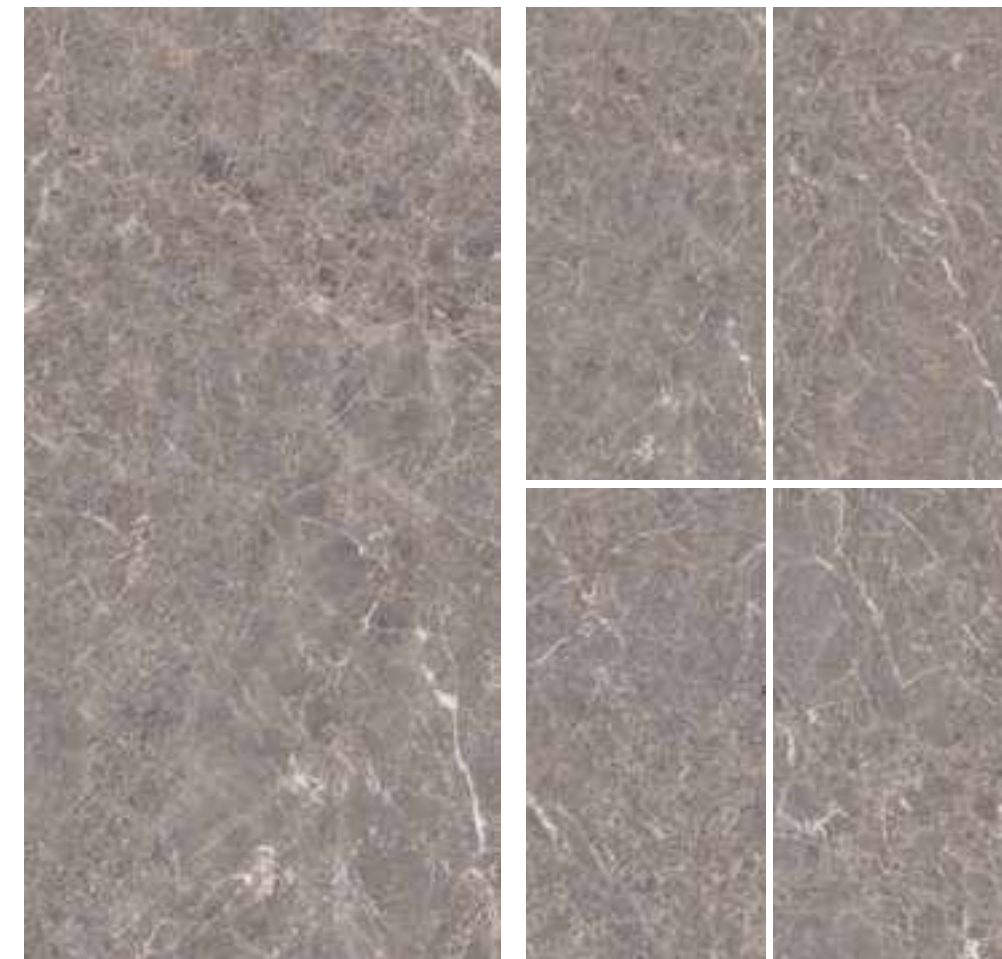

CRYSTAL STONE CURRY

水晶石咖色

Fashion Home
Decoration First Choice

产品工艺 EL PROCESO DEL PRODUCTO	干粒半抛	数码釉	数码精雕	数码干粒	复合柔抛	超细干粒	星光釉	止滑釉	模具面
	Dry Grain Lapato	Digital Glaze	Digital Finishing	Digital Dry Grain	Composite Soft polished	Super Fine Dry Grain	Starlight Glaze	Anti-slip Glaze	Mould Surface
产品规格 LAS ESPECIFICACIONES DEL PRODUCTO	23.6"X23.6"	35.4"X35.4"	23.6"X47.2"	29.5"X59"	35.4"X70.8"				
	600X600mm	900X900mm	600X1200mm	750X1500mm	900X1800mm				
产品描述 DESCRIPCIÓN DE LOS PRODUCTOS	柔润通透 亮光釉面如镜面般敞亮通透 纹理清晰锐利								
	Suave y permeable luz esmalte abierto como un espejo textura permeable clara y nítida