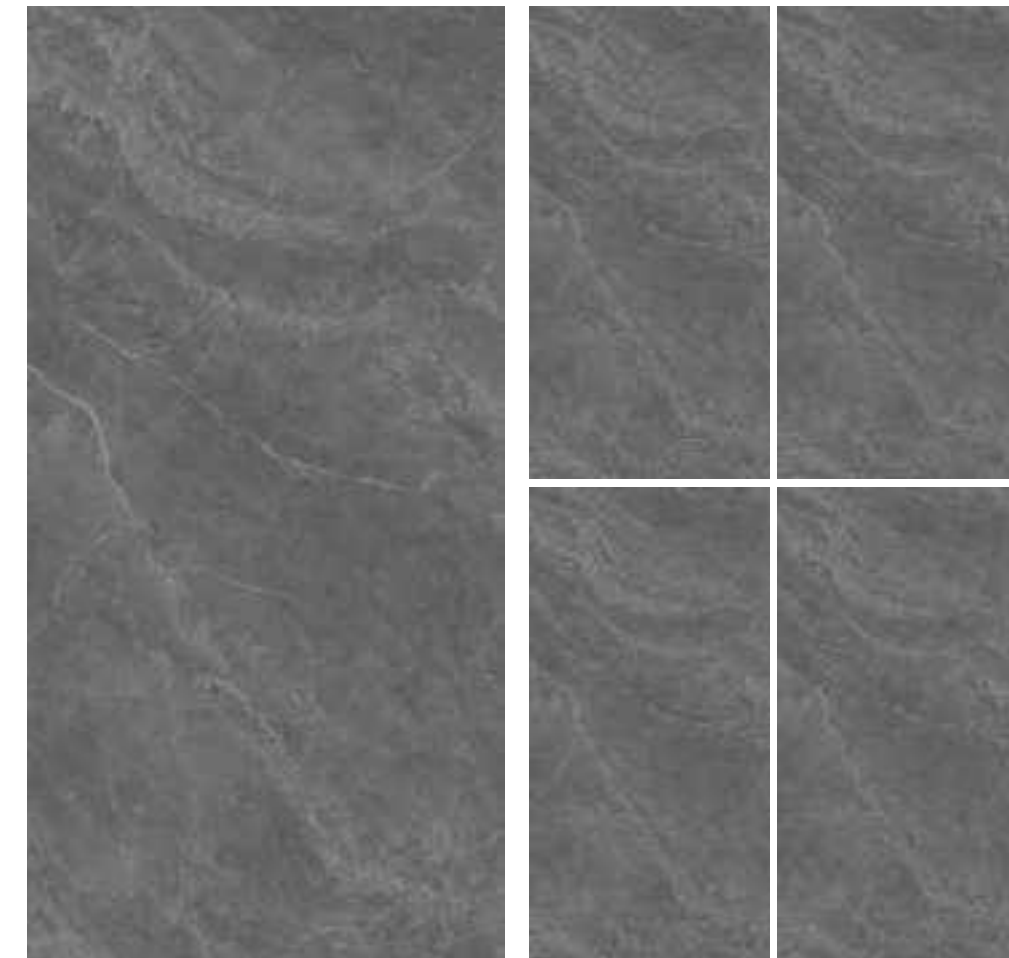

KAIYUE STONE

凯越石灰

Fashion Home
Decoration First Choice

产品工艺 EL PROCESO DEL PRODUCTO	干粒半抛	数码釉	数码精雕	数码干粒	复合柔抛	超细干粒	星光釉	止滑釉	模具面
	Dry Grain Lapato	Digital Glaze	Digital Finishing	Digital Dry Grain	Composite Soft polished	Super Fine Dry Grain	Starlight Glaze	Anti-slip Glaze	Mould Surface
产品规格 LAS ESPECIFICACIONES DEL PRODUCTO	23.6"x23.6"	35.4"x35.4"	23.6"x47.2"	29.5"x59"	35.4"x70.8"				
	600x600mm	900x900mm	600x1200mm	750x1500mm	900x1800mm				
产品描述 DESCRIPCIÓN DE LOS PRODUCTOS	柔润通透 亮光釉面如镜面般敞亮通透 纹理清晰锐利								
	Suave y permeable luz esmalte abierto como un espejo textura permeable clara y nítida