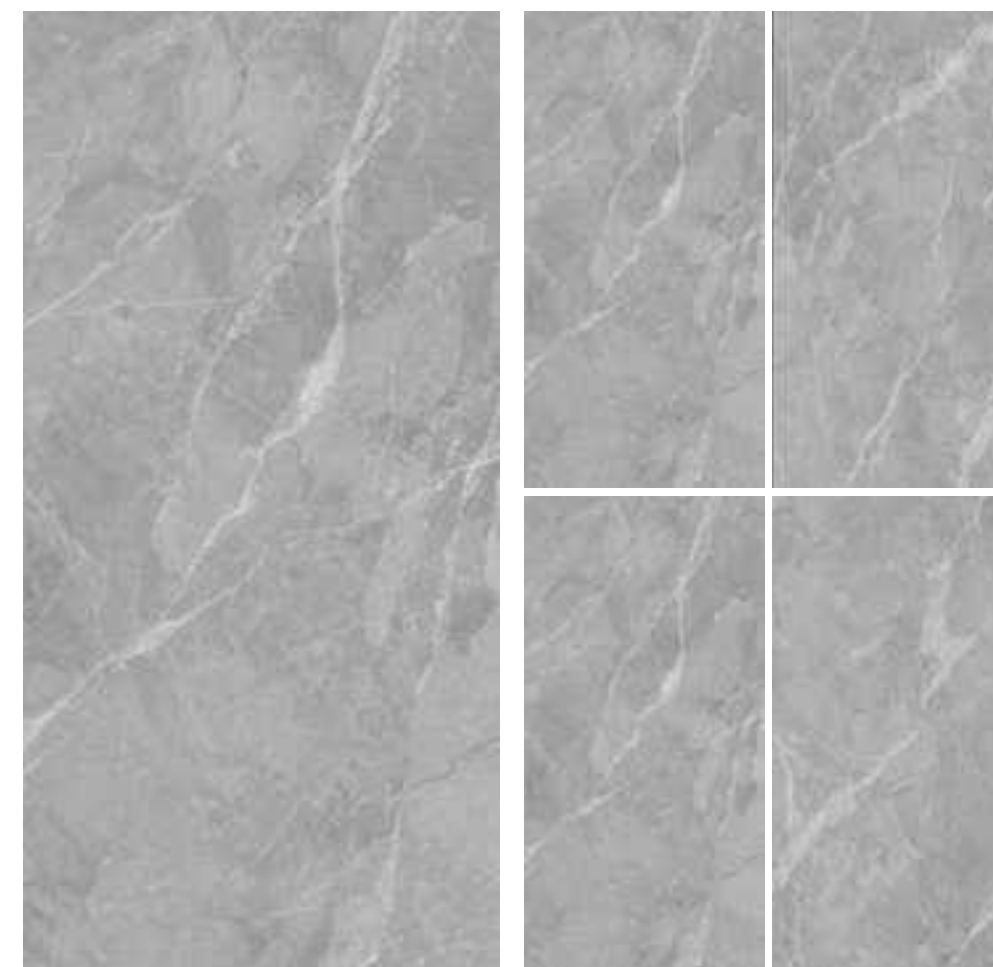

BAOGALI MEDIUM GREY

保加利中灰

Fashion Home
Decoration First Choice

产品工艺 EL PROCESO DEL PRODUCTO	干粒半抛	数码釉	数码精雕	数码干粒	复合柔抛	超细干粒	星光釉	止滑釉	模具面
	Dry Grain Lapato	Digital Glaze	Digital Finishing	Digital Dry Grain	Composite Soft polished	Super Fine Dry Grain	Starlight Glaze	Anti-slip Glaze	Mould Surface
产品规格 LAS ESPECIFICACIONES DEL PRODUCTO	23.6"X23.6"	35.4"X35.4"	23.6"X47.2"	29.5"X59"	35.4"X70.8"				
	600X600mm	900X900mm	600X1200mm	750X1500mm	900X1800mm				
产品描述 DESCRIPCIÓN DE LOS PRODUCTOS	柔润通透 亮光釉面如镜面般敞亮通透 纹理清晰锐利								
	Suave y permeable luz esmalte abierto como un espejo textura permeable clara y nítida