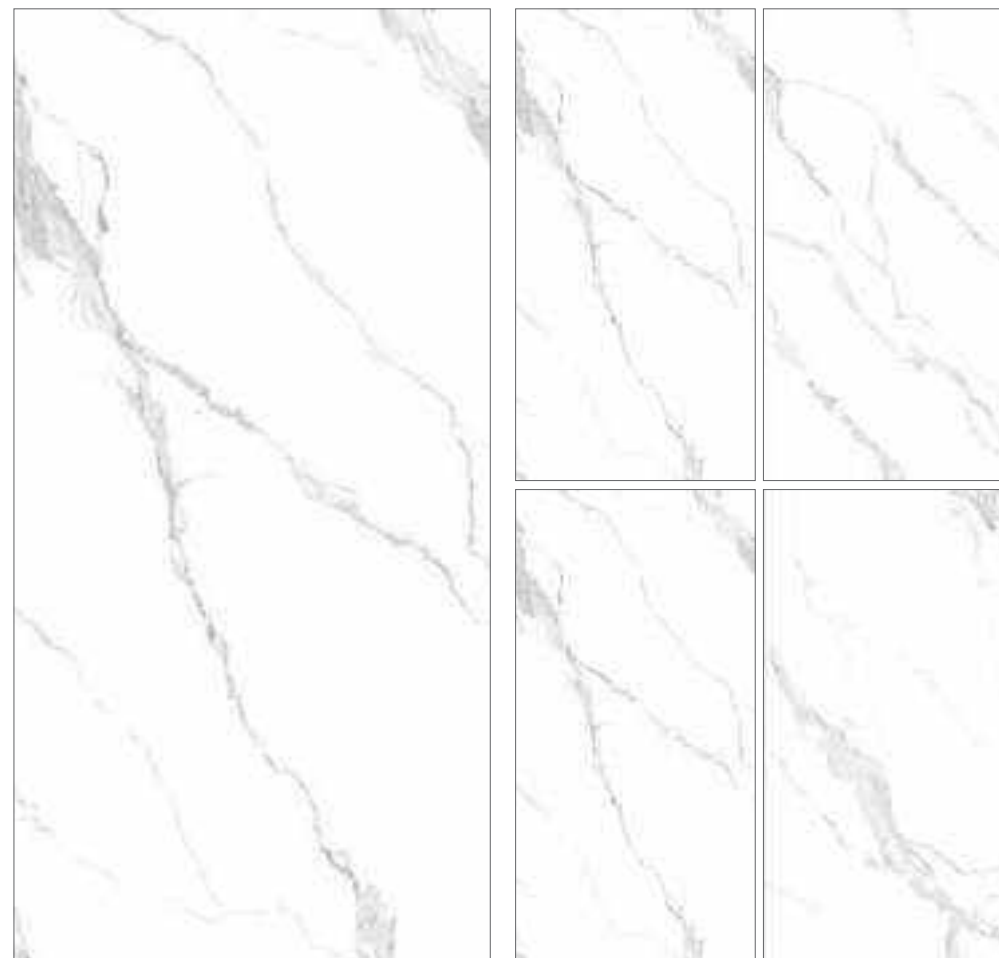

ALL-PORCELAIN MARBLE

全瓷连纹大理石

CHANEL WHITE

香奈儿白

Fashion Home
Decoration First Choice

产品工艺 EL PROCESO DEL PRODUCTO	干粒半抛	数码釉	数码精雕	数码干粒	复合柔抛	超细干粒	星光釉	止滑釉	模具面
	Dry Grain Lapato	Digital Glaze	Digital Finishing	Digital Dry Grain	Composite Soft polished	Super Fine Dry Grain	Starlight Glaze	Anti-slip Glaze	Mould Surface
产品规格 LAS ESPECIFICACIONES DEL PRODUCTO	23.6"x23.6"	35.4"x35.4"	23.6"x47.2"	29.5"x59"	35.4"x70.8"				
	600X600mm	900X900mm	600X1200mm	750X1500mm	900X1800mm				
产品描述 DESCRIPCIÓN DE LOS PRODUCTOS	柔润通透 亮光釉面如镜面般敞亮通透 纹理清晰锐利								
	Suave y permeable luz esmalte abierto como un espejo textura permeable clara y nítida								

ALL-PORCELAIN MARBLE

全瓷连纹大理石