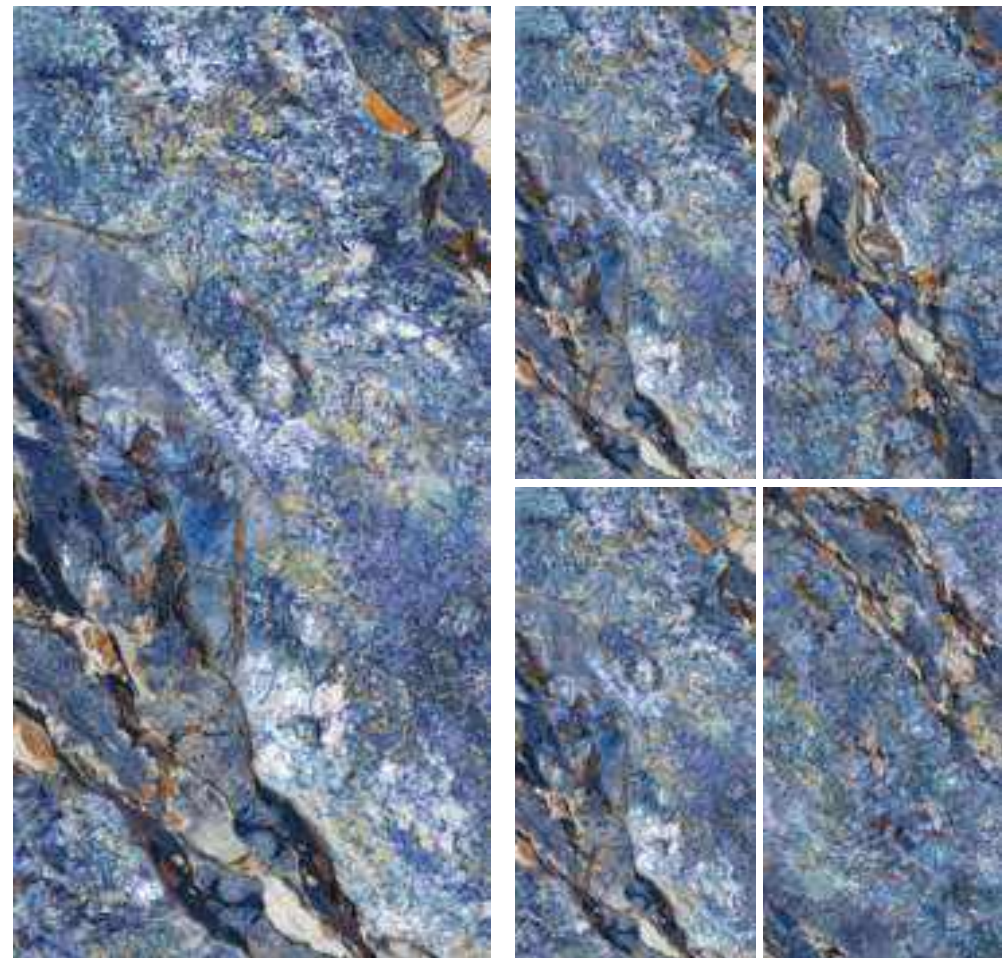

ALL-PORCELAIN MARBLE

全瓷连纹大理石

MONICA

莫妮卡

Fashion Home
Decoration First Choice

产品工艺 EL PROCESO DEL PRODUCTO	干粒半抛	数码釉	数码精雕	数码干粒	复合柔抛	超细干粒	星光釉	止滑釉	模具面
	Dry Grain Lapato	Digital Glaze	Digital Finishing	Digital Dry Grain	Composite Soft polished	Super Fine Dry Grain	Starlight Glaze	Anti-slip Glaze	Mould Surface
产品规格 LAS ESPECIFICACIONES DEL PRODUCTO	23.6"X23.6"	35.4"X35.4"	23.6"X47.2"	29.5"X59"	35.4"X70.8"				
	600X600mm	900X900mm	600X1200mm	750X1500mm	900X1800mm				
产品描述 DESCRIPCIÓN DE LOS PRODUCTOS	柔润通透 亮光釉面如镜面般敞亮通透 纹理清晰锐利								
	Suave y permeable luz esmalte abierto como un espejo textura permeable clara y nítida								

ALL-PORCELAIN MARBLE

全瓷连纹大理石