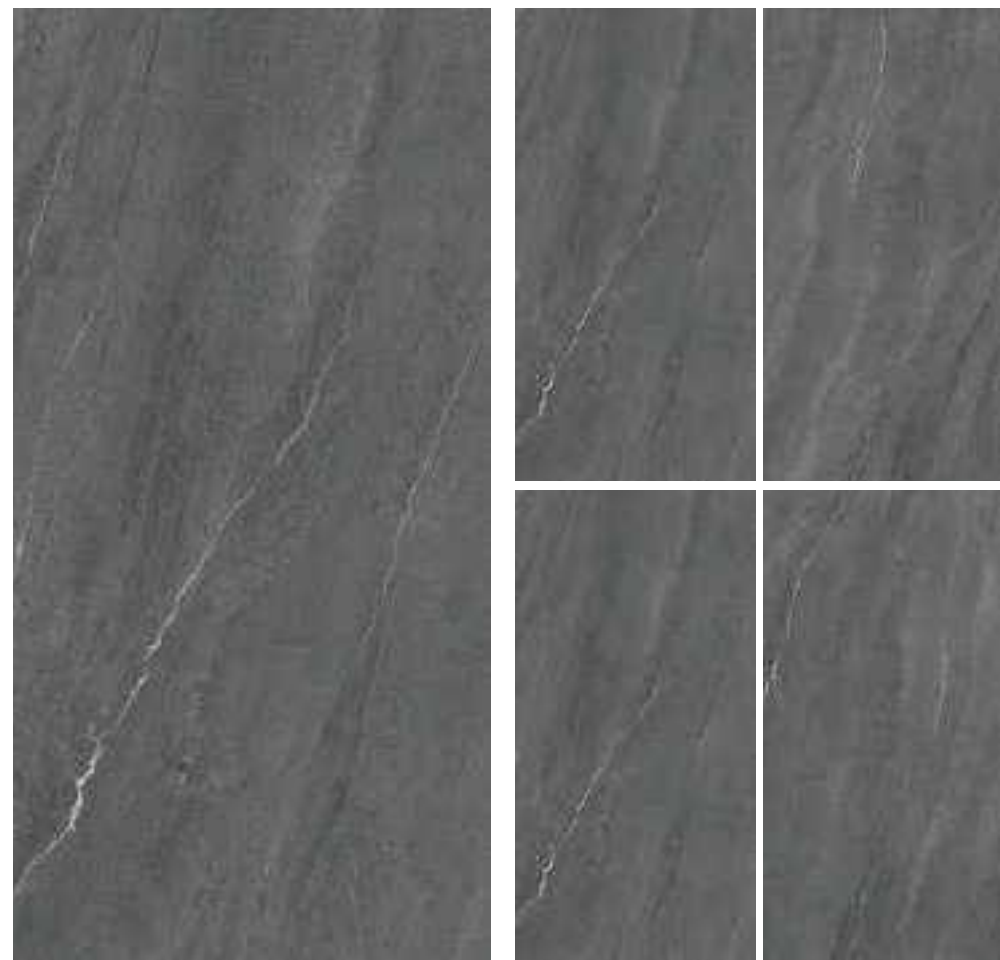

ALL-PORCELAIN MARBLE

全瓷连纹大理石

CRAND

克兰德

Fashion Home
Decoration First Choice

产品工艺 EL PROCESO DEL PRODUCTO	干粒半抛	数码釉	数码精雕	数码干粒	复合柔抛	超细干粒	星光釉	止滑釉	模具面
	Dry Grain Lapato	Digital Glaze	Digital Finishing	Digital Dry Grain	Composite Soft polished	Super Fine Dry Grain	Starlight Glaze	Anti-slip Glaze	Mould Surface
产品规格 LAS ESPECIFICACIONES DEL PRODUCTO	23.6"X23.6"	35.4"X35.4"	23.6"X47.2"	29.5"X59"	35.4"X70.8"				
	600X600mm	900X900mm	600X1200mm	750X1500mm	900X1800mm				
产品描述 DESCRIPCIÓN DE LOS PRODUCTOS	柔润通透 亮光釉面如镜面般敞亮通透 纹理清晰锐利								
	Suave y permeable luz esmalte abierto como un espejo textura permeable clara y nítida								

ALL-PORCELAIN MARBLE

全瓷连纹大理石