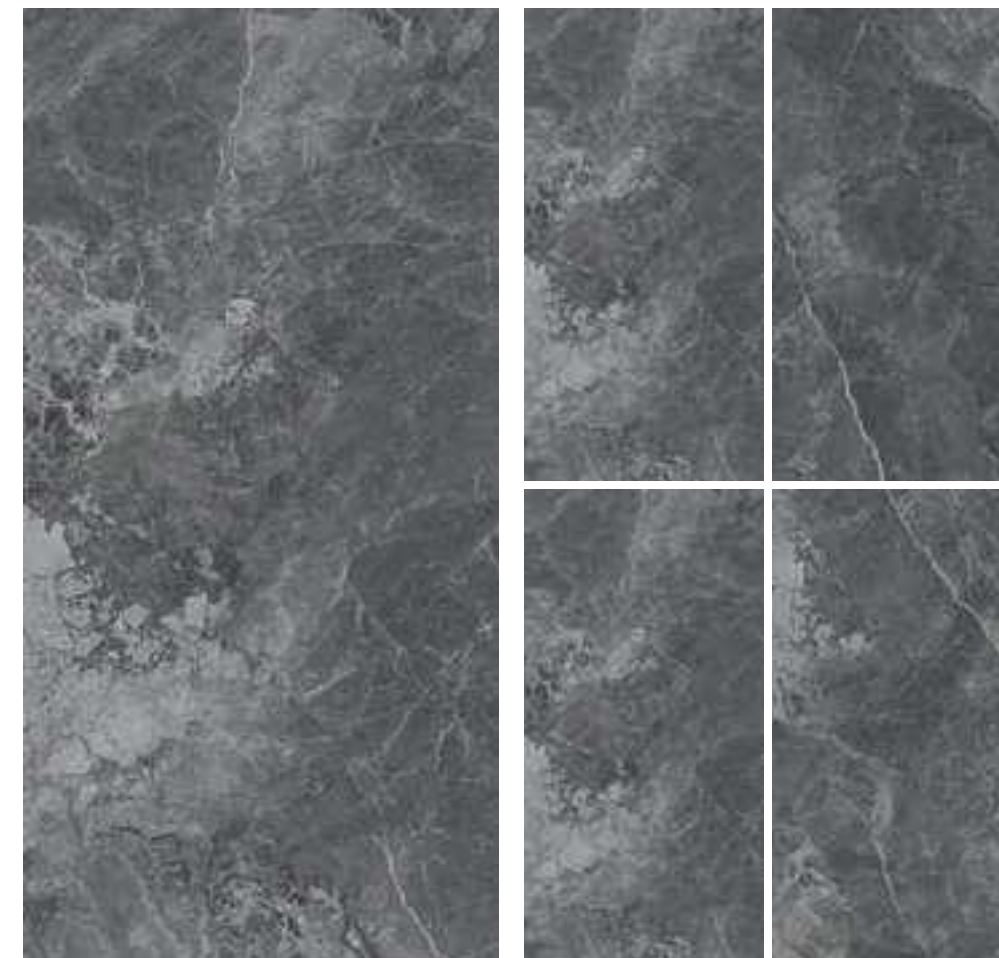

BODIMI DARK GREY

玻丁米深灰

Fashion Home
Decoration First Choice

产品工艺 EL PROCESO DEL PRODUCTO	干粒半抛	数码釉	数码精雕	数码干粒	复合柔抛	超细干粒	星光釉	止滑釉	模具面
	Dry Grain Lapato	Digital Glaze	Digital Finishing	Digital Dry Grain	Composite Soft polished	Super Fine Dry Grain	Starlight Glaze	Anti-slip Glaze	Mould Surface
产品规格 LAS ESPECIFICACIONES DEL PRODUCTO	23.6"X23.6"	35.4"X35.4"	23.6"X47.2"	29.5"X59"	35.4"X70.8"				
	600X600mm	900X900mm	600X1200mm	750X1500mm	900X1800mm				
产品描述 DESCRIPCIÓN DE LOS PRODUCTOS	柔润通透 亮光釉面如镜面般敞亮通透 纹理清晰锐利								
	Suave y permeable luz esmalte abierto como un espejo textura permeable clara y nítida