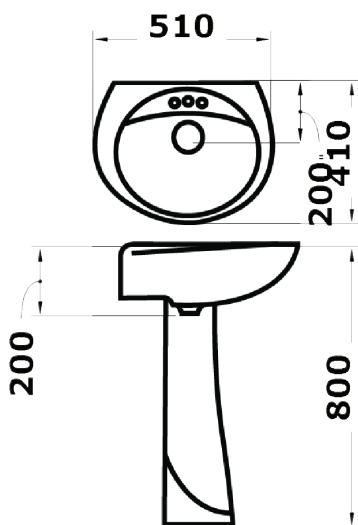

510*410*800mm
white color

IMEX019