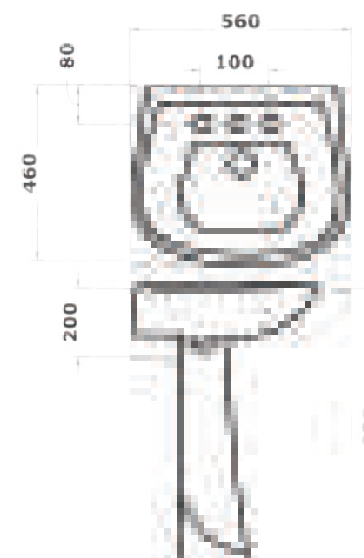

**IMEX021**

620\*480\*865mm  
white color

**IMEX022**

560\*460\*830mm  
white color