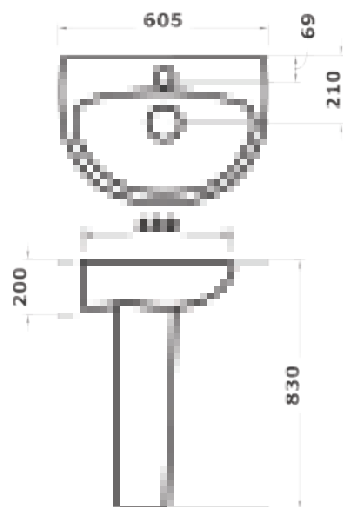

605*430*830mm
white color

IMEX024