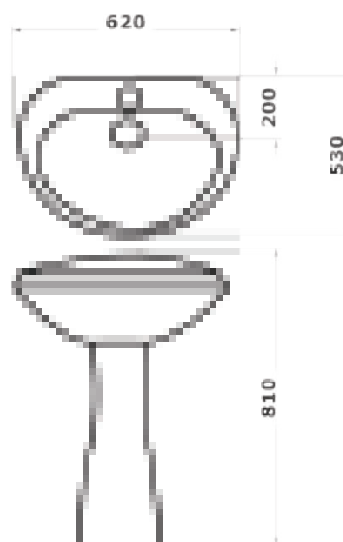

# SANITARY WARE

Pedestal Washbasin  
Vanity Washbasin  
Cabinet Sets

**IMEX018**

510\*410\*800mm  
white color

**IMEX019**

560\*450\*800mm  
white color

**IMEX020**

620\*530\*810mm  
white color

**IMEX021**

620\*480\*865mm  
white color

**IMEX022**

560\*460\*830mm  
white color