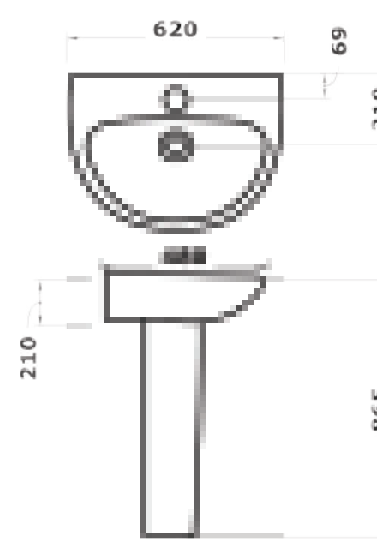

**IMEX021**

620\*480\*865mm  
white color

**IMEX022**

560\*460\*830mm  
white color